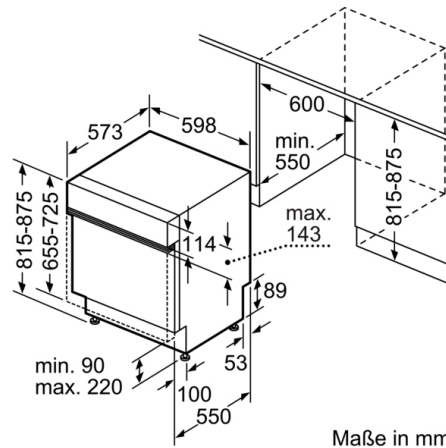

Technische Daten

Energieeffizienzklasse (EU 2017/1369): A
 Energieverbrauch des eco-Programms pro 100 Betriebszyklen (EU 2017/1369): 54 kWh
 Höchste Anzahl von Maßgedecken (EU 2017/1369): 14
 Wasserverbrauch in Litern im eco-Programm pro Betriebszyklus (EU 2017/1369): 9,5 l
 Programmdauer (EU 2017/1369): 4:55 h
 Luftschallemissionen (EU 2017/1369): 44 dB(A) re 1 pW
 Luftschallemissionsklasse (EU 2017/1369): B
 Bauform: Eingebaut
 Höhe der Arbeitsplatte: 0 mm
 Abmessungen des Gerätes: 815 x 598 x 573 mm
 Nischenmaße für Installation (H x B x T): 815-875 x 600 x 550 mm
 Approbationszertifikate: CE, VDE
 Tiefe bei geöffneter Tür (90°): 1150 mm
 Höhenverstellbare Füße: Ja - alle von vorne
 Höhenverstellung max.: 60 mm
 Verstellbarer Sockel: Horizontal und Vertikal
 Nettogewicht: 42,2 kg
 Bruttogewicht: 44,5 kg
 Anschlusswert: 2400 W
 Absicherung: 10 A
 Spannung: 220-240 V
 Frequenz: 50; 60 Hz
 Länge Anschlusskabel: 175 cm
 Steckerart: Schuko-/Gardy.m.Erdung
 Länge Zulaufschlauch: 165 cm
 Länge Ablaufschlauch: 190 cm
 EAN-Nummer: 4242005278732
 Art der Installation: Teilintegrierbar

Maße

- Gerätemaße (H x B x T): 81.5 cm x 59.8 cm x 57.3 cm

¹ auf einer Energieeffizienzklassen-Skala von A bis G

² Energieverbrauch kWh/100 Betriebszyklen (im Programm Eco 50 °C)

³ Wasserverbrauch in Liter pro Betriebszyklus (im Programm Eco 50 °C)

⁴ Programmdauer im Programm Eco 50 °C

* Garantiebedingungen finden Sie unter <https://www.bosch-home.com/de/>

Serie | 6, Teilintegrierter Geschirrspüler, 60 cm, Edelstahl SMI6TCS00E

Maße in mm

▲ Steckdose
() Werte mit Verlängerungssatz

Maße in mm