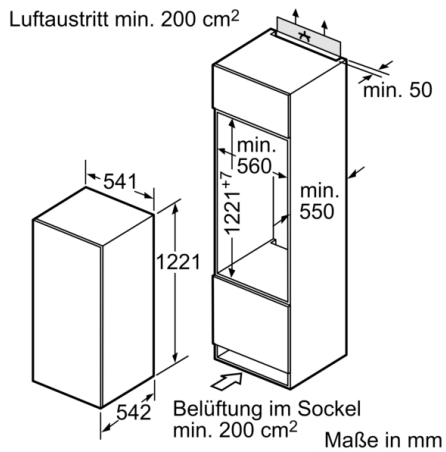

Bauform: Eingebaut

Dekorrahmen/ - platte: Nicht möglich

Höhe: 1221 mm

Gerätebreite: 541 mm

Gerätetiefe: 542 mm

Nischenmaße (H x B x T): 1225.0 x 560 x 550 mm

Nettogewicht: 38,728 kg

Anschlusswert: 90 W

Frischhaltesystem

- MultiBox: transparente Schublade mit Wellenboden, ideal zur
Lagerung von Obst und Gemüse

Maße

- Gerätemaße (H x B x T): 122.1 cm x 54.1 cm x 54.2 cm
- Nischenmaße (H x B x T): 122.5 cm x 56.0 cm x 55.0 cm

Technische Informationen

- Türanschlag rechts, wechselbar
- Anschlusswert: Anschlusswert: 90 W
- 220 - 240 V

Zubehör

- 1 x Eierablage

**Serie | 2, Einbau-Kühlschrank, 122.5 x 56 cm,
Flachscharnier
KIR24NFF0**

Maße in mm
Empfehlung Spaltmaße für Flachscharnier

Die in der Tabelle empfohlenen Spaltmasse sind einzuhalten, um eine kollisionsfreie Öffnung der Gerätetüre zu gewährleisten und Beschädigungen am Küchenmöbel zu vermeiden.