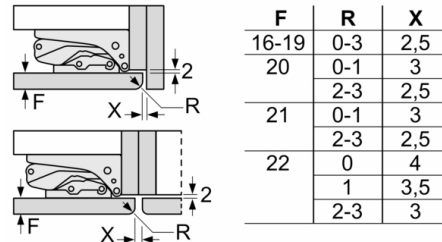

Frischhaltesystem

- MultiBox: transparente Schublade mit Wellenboden, ideal zur
Lagerung von Obst und Gemüse

Maße

- Gerätemaße (H x B x T): 122.1 cm x 54.1 cm x 54.2 cm
- Nischenmaße (H x B x T): 122.5 cm x 56.0 cm x 55.0 cm

Technische Informationen

- Türanschlag rechts, wechselbar
- Anschlusswert: Anschlusswert: 90 W
- 220 - 240 V

Zubehör

- 1 x Eierablage

**Serie | 2, Einbau-Kühlschrank, 122.5 x 56 cm,
Flachscharnier
KIR24NFF0**

Maße in mm
Empfehlung Spaltmaße für Flachscharnier

Die in der Tabelle empfohlenen Spaltmasse sind einzuhalten, um eine kollisionsfreie Öffnung der Gerätetüre zu gewährleisten und Beschädigungen am Küchenmöbel zu vermeiden.