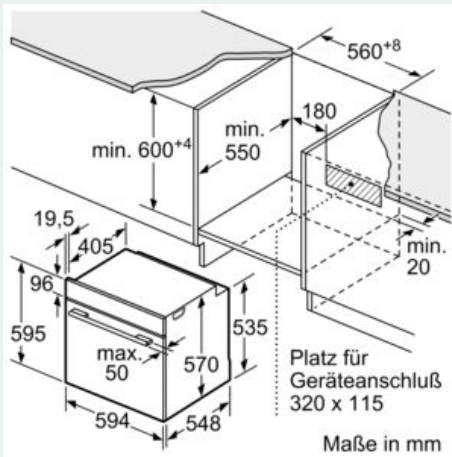

#### Technische Daten

Frontfarbe : Edelstahl  
 Bauform : Eingebaut  
 Integriertes Reinigungssystem : Hydrolytisch  
 Nischenmaße (H x B x T) : 600-604 x 560-568 x 550 mm  
 Abmessungen des Gerätes : 595 x 594 x 548 mm  
 Abmessungen des verpackten Gerätes : 675 x 690 x 660 mm  
 Material der Blende : Glas  
 Material der Tür : Glas  
 Nettogewicht : 36,420 kg  
 Nettovolumen - Backrohr 1 : 71 l  
 Beheizungsarten : Großflächengrill, Heißluft, Heißluft sanft, Ober-/Unterhitze, Pizzastufe, Umluftgrill, Unterhitze  
 Material 1. Backrohr : Andere  
 Backofenregelung : mechanisch  
 Anzahl eingebauter Leuchten : 1  
 Approbationszertifikate : CE, VDE  
 EAN-Nummer : 4242003799673  
 Anzahl der Innenräume (2010/30/EC) : 1  
 Energieeffizienzklasse (2010/30/EC) : A  
 Energieverbrauch pro Ober-/Unterhitze Zyklus (2010/30/EC) : 0,99 kWh/Zyklus  
 Energieverbrauch pro Heißluft-Zyklus (2010/30/EC) : 0,81 kWh/Zyklus  
 Energieeffizienzindex (2010/30/EC) : 95,3 %  
 Anschlusswert : 11400 W  
 Absicherung : 3\*16 A  
 Spannung : 220-240 V  
 Frequenz : 60; 50 Hz  
 Steckerart : Festanschluss, ohne Stecker

#### Technische Info:

- ER2x2 ZZ in Herd (1+2+4)
- Nennspannung: 220 - 240 V
- Gesamtanschlusswert Elektro: 11.4 kW
- 
- Energieeffizienzklasse (gem. EU Nr. 65/2014): A (auf einer Energieeffizienzklassen-Skala von A+++ bis D)
- Energieverbrauch pro Zyklus im konventionellen Modus: 0.99 kWh
- Energieverbrauch pro Zyklus im Umluft-Modus: 0.81 kWh
- Zahl der Garräume: 1
- Wärmequelle: elektrisch
- Innenraumvolumen: 71 l

#### Maße

- Gerätemaße (HxBxT): 595 x 594 x 548 mm
- 

- Nischenmaße (HxBxT): 604 mm x 560 mm x 550 mm
- „Maße und Einbauhinweise zu diesem Gerät gemäß technischer Zeichnung beachten“

iQ500, Einbau-Herd, 60 x 60 cm,  
Edelstahl  
HE317GTS0

Maßzeichnungen

Einbau mit einem Kochfeld.