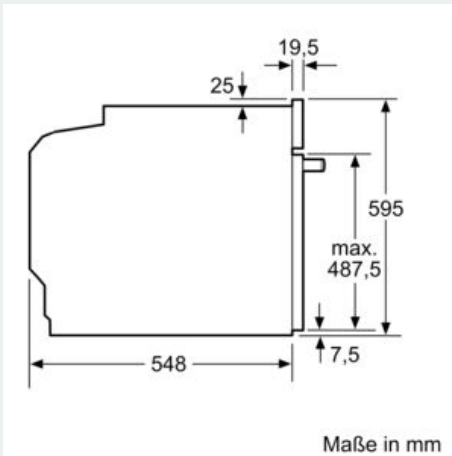

#### Technische Daten

Frontfarbe : Edelstahl  
 Bauform : Eingebaut  
 Integriertes Reinigungssystem : Hydrolytisch  
 Nischenmaße (H x B x T) : 600-604 x 560-568 x 550 mm  
 Abmessungen des Gerätes : 595 x 594 x 548 mm  
 Abmessungen des verpackten Gerätes : 675 x 690 x 660 mm  
 Material der Blende : Glas  
 Material der Tür : Glas  
 Nettogewicht : 36,420 kg  
 Nettovolumen - Backrohr 1 : 71 l  
 Beheizungsarten : Großflächengrill, Heißluft, Heißluft sanft, Ober-/Unterhitze, Pizzastufe, Umluftgrill, Unterhitze  
 Material 1. Backrohr : Andere  
 Backofenregelung : mechanisch  
 Anzahl eingebauter Leuchten : 1  
 Approbationszertifikate : CE, VDE  
 EAN-Nummer : 4242003799673  
 Anzahl der Innenräume (2010/30/EC) : 1  
 Energieeffizienzklasse (2010/30/EC) : A  
 Energieverbrauch pro Ober-/Unterhitze Zyklus (2010/30/EC) : 0,99 kWh/Zyklus  
 Energieverbrauch pro Heißluft-Zyklus (2010/30/EC) : 0,81 kWh/Zyklus  
 Energieeffizienzindex (2010/30/EC) : 95,3 %  
 Anschlusswert : 11400 W  
 Absicherung : 3\*16 A  
 Spannung : 220-240 V  
 Frequenz : 60; 50 Hz  
 Steckerart : Festanschluss, ohne Stecker

#### Technische Info:

- ER2x2 ZZ in Herd (1+2+4)
- Nennspannung: 220 - 240 V
- Gesamtanschlusswert Elektro: 11.4 kW
- 
- Energieeffizienzklasse (gem. EU Nr. 65/2014): A (auf einer Energieeffizienzklassen-Skala von A+++ bis D)
- Energieverbrauch pro Zyklus im konventionellen Modus: 0.99 kWh
- Energieverbrauch pro Zyklus im Umluft-Modus: 0.81 kWh
- Zahl der Garräume: 1
- Wärmequelle: elektrisch
- Innenraumvolumen: 71 l

#### Maße

- Gerätemaße (HxBxT): 595 x 594 x 548 mm
- 

- Nischenmaße (HxBxT): 604 mm x 560 mm x 550 mm
- „Maße und Einbauhinweise zu diesem Gerät gemäß technischer Zeichnung beachten“

iQ500, Einbau-Herd, 60 x 60 cm,  
Edelstahl  
HE317GTS0

Maßzeichnungen

Einbau mit einem Kochfeld.