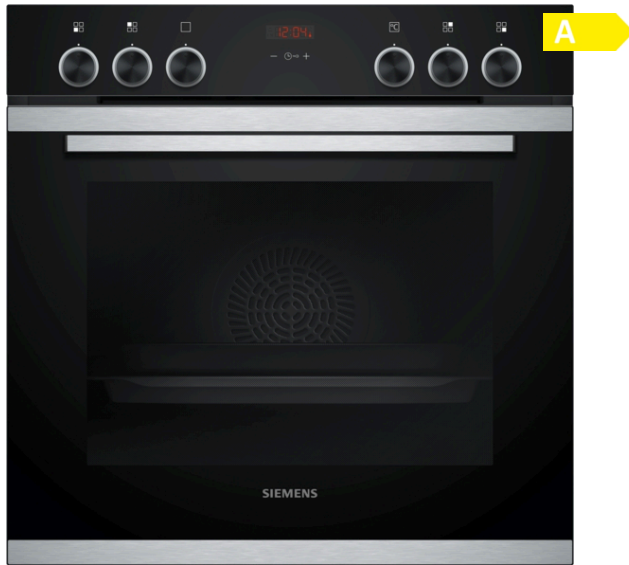

iQ300, Einbau-Herd mit Dampfunterstützung, 60 x 60 cm, Edelstahl HD214ABS0

Zubehör

- 1 x Kombirost
- 1 x Universalpfanne

Sonderzubehör

HZG0AS00 : Anschlusskabel 3m , HZ915003 : Glasbräter 5,4 L , HZ66X650 : Verblendeleiste für Sockel , HZ638300 : Teleskop-Vollauszug 3-fach , HZ638200 : Teleskop-Vollauszug 2-fach , HZ636000 : Glaspfanne , HZ634000 : Back- und Bratrost (Standard) , HZ633070 : Profi-Pfanne, emailliert, anthrazit , HZ633001 : Deckel für Profipfanne, emailliert, anth , HZ625071 : Grillblech, emailliert, anthrazit , HZ538500 : Teleskopauszug 3-fach, davon 1 varioClip , HZ538200 : Teleskopauszug 2-fach , HZ538000 : varioClip-Auszug , HZ533000 : Profi-Pfanne, emailliert, grau , HZ532010 : Universalpfanne, Keramik antihaf , HZ532000 : Universalpfanne, emailliert, grau , HZ531010 : Backblech, Keramik antihaf beschichtet , HZ531000 : Backblech, emailliert, grau , HZ333001 : Deckel für Profi-Pfanne , HZ327000 : Backstein , HZ317000 : Pizzaform, emailliert, grau

Verkürzen Sie die Kochzeit dank Schnellaufheizung.

- ✓ Verbessern Sie Ihre Back- und Bratergebnisse - Dampfunterstützung
- ✓ Perfekte Backergebnisse auf bis zu 3 Ebenen dank innovativer Wärmeverteilung - 3D-Heißluft Plus.
- ✓ Hochwertige Beschichtung für einfache Reinigung - granit Glanz-Emaille.
- ✓ Für eine schnelle Reinigung werden Verschmutzungen in Ihrem Backofen durch Verdunsten einer Spülmittellösung aufgeweicht – humidClean.
- ✓ Schneller zur gewünschten Backtemperatur - Schnellaufheizung.

iQ300, Einbau-Herd mit Dampfunterstützung, 60 x 60 cm, Edelstahl HD214ABS0

Ausstattung

Backofentyp und Heizart

- Einbauherd mit 8 Beheizungsarten:
- 3D Heißluft plus, Ober-/Unterhitze, Umluft-Grill-System, Großflächengrill, Pizzastufe, separate Unterhitze, Heißluft sanft, Dampfunterstützung
- Temperaturregelung von 50 °C - 275 °C
-
-
- Garraumvolumen: 71 l