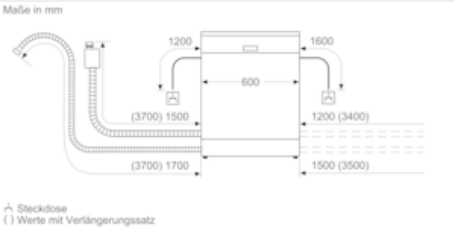

iQ300, Unterbau-Geschirrspüler, 60 cm, Edelstahl
SE43HS41TE

Maßzeichnungen