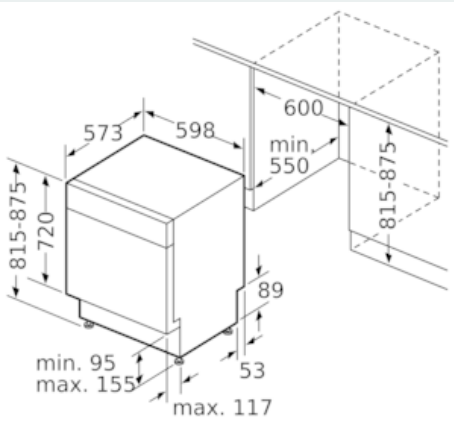

iQ300, Unterbau-Geschirrspüler, 60 cm, Edelstahl
SE43HS41TE

Maßzeichnungen

Maße in mm