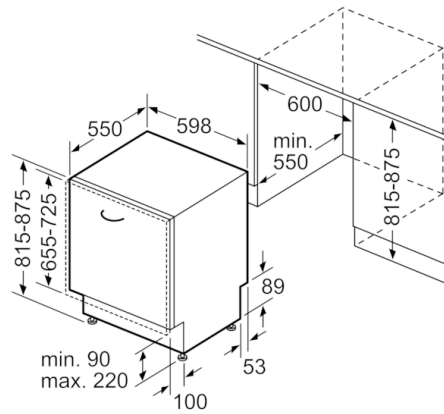

#### Maße

- Inkl. Dampfschutz-Blech
- Gerätemaße (H x B x T): 81.5 cm x 59.8 cm x 55.0 cm
- <sup>1</sup> auf einer Energieeffizienzklassen-Skala von A bis G
- <sup>2</sup> Energieverbrauch kWh/100 Betriebszyklen (im Programm Eco 50 °C)
- <sup>3</sup> Wasserverbrauch in Liter pro Betriebszyklus (im Programm Eco 50 °C)
- <sup>4</sup> Programmdauer im Programm Eco 50 °C
- \* Garantiebedingungen finden Sie unter <https://www.bosch-home.com/de/>

**Serie | 4, Vollintegrierter Geschirrspüler, 60 cm**  
**SGV4HTX31E**

Maße in mm

▲ Steckdose  
 ( ) Werte mit Verlängerungssatz

Maße in mm