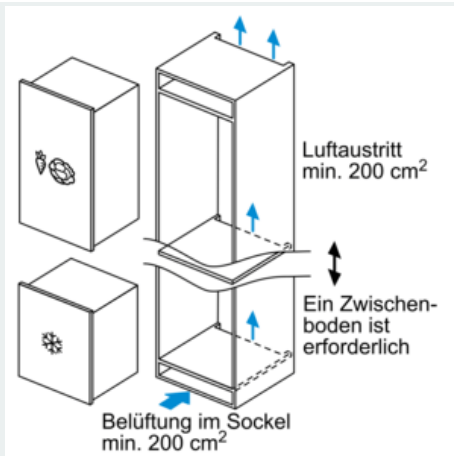

iQ500, Einbau-Gefrierschrank, 87.4 x 55.8 cm GI21VADE0

Einbau-Gefrierschrank mit 3 praktischen transparenten Gefrierfachschubladen und superFreezing für schnelleres Einfrieren.

- ✓ Geringere Eisbildung spart Energie und Arbeit beim Abtauen - lowFrost.
- ✓ Viel Platz bietet die bigBox um großes Gefriergut optimal zu lagern und zu stapeln.
- ✓ Die Tür schließt automatisch und sanft, wenn der Öffnungswinkel maximal 20° beträgt - softClosing-Tür.
- ✓ Extragroßer Lagerraum für die flexible Aufbewahrung von Gefriergut - bigBox.
- ✓ freshSense: Sensoren sorgen für eine konstante Innentemperatur und deutlich länger frische Lebensmittel

Gefrierteil

- 3 transparente Gefriergut-Schubladen, davon
- 1 bigBox

Technische Informationen

- Türanschlag rechts, wechselbar
- Anschlusswert: Anschlusswert: 90 W
- 220 - 240 V

Maße

- Gerätemaße (H x B x T): 87.4 cm x 55.8 cm x 54.5 cm
- Nischenmaße (H x B x T): 88.0 cm x 56.0 cm x 55.0 cm

Zubehör

- 1 x Eiswürfelschale

iQ500, Einbau-Gefrierschrank, 87.4 x 55.8 cm GI21VADE0

Maßzeichnungen

Maße in mm

Maße in mm

Maße in mm Empfehlung Spaltmaße für Flachscharnier

Die in der Tabelle empfohlenen Spaltmaße sind einzuhalten, um eine kollisionsfreie Öffnung der Gerätetüre zu gewährleisten und Beschädigungen am Küchenmöbel zu vermeiden.

Maße in mm