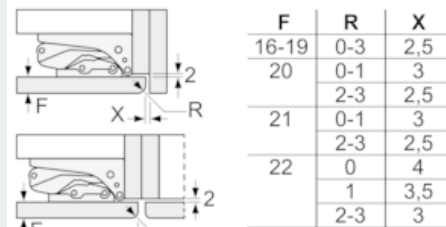

Gefrierteil

- 3 transparente Gefriergut-Schubladen, davon
- 1 bigBox

Technische Informationen

- Türanschlag rechts, wechselbar
- Anschlusswert: Anschlusswert: 90 W
- 220 - 240 V

Maße

- Gerätemaße (H x B x T): 87.4 cm x 55.8 cm x 54.5 cm
- Nischenmaße (H x B x T): 88.0 cm x 56.0 cm x 55.0 cm

Zubehör

- 1 x Eiswürfelschale

iQ500, Einbau-Gefrierschrank, 87.4 x 55.8 cm GI21VADE0

Maßzeichnungen

Maße in mm

Maße in mm

Maße in mm Empfehlung Spaltmaße für Flachscharnier

Die in der Tabelle empfohlenen Spaltmaße sind einzuhalten, um eine kollisionsfreie Öffnung der Gerätetüre zu gewährleisten und Beschädigungen am Küchenmöbel zu vermeiden.

Maße in mm