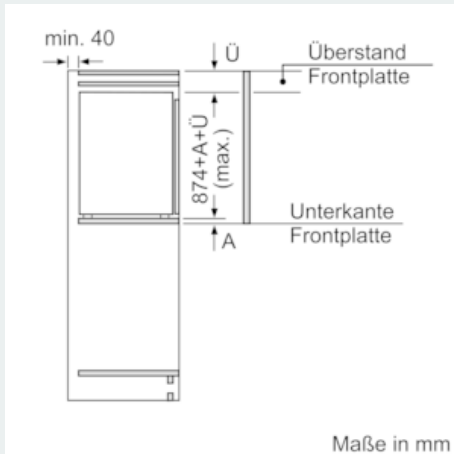

Gefrierteil

- 3 transparente Gefriergut-Schubladen, davon
- 1 bigBox

Technische Informationen

- Türanschlag rechts, wechselbar
- Anschlusswert: Anschlusswert: 90 W
- 220 - 240 V

Maße

- Gerätemaße (H x B x T): 87.4 cm x 55.8 cm x 54.5 cm
- Nischenmaße (H x B x T): 88.0 cm x 56.0 cm x 55.0 cm

Zubehör

- 1 x Eiswürfelschale

iQ500, Einbau-Gefrierschrank, 87.4 x 55.8 cm GI21VADE0

Maßzeichnungen

Maße in mm

Maße in mm

Maße in mm Empfehlung Spaltmaße für Flachscharnier

Die in der Tabelle empfohlenen Spaltmaße sind einzuhalten, um eine kollisionsfreie Öffnung der Gerätetüre zu gewährleisten und Beschädigungen am Küchenmöbel zu vermeiden.

Maße in mm