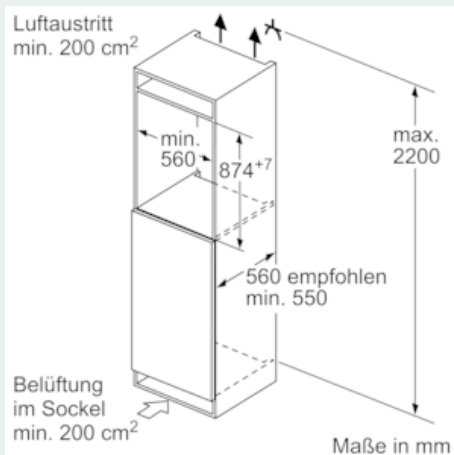

Gefrierteil

- 3 transparente Gefriergut-Schubladen, davon
- 1 bigBox

Technische Informationen

- Türanschlag rechts, wechselbar
- Anschlusswert: Anschlusswert: 90 W
- 220 - 240 V

Maße

- Gerätemaße (H x B x T): 87.4 cm x 55.8 cm x 54.5 cm
- Nischenmaße (H x B x T): 88.0 cm x 56.0 cm x 55.0 cm

Zubehör

- 1 x Eiswürfelschale

iQ500, Einbau-Gefrierschrank, 87.4 x 55.8 cm GI21VADE0

Maßzeichnungen

Maße in mm

Maße in mm

Maße in mm Empfehlung Spaltmaße für Flachscharnier

Die in der Tabelle empfohlenen Spaltmaße sind einzuhalten, um eine kollisionsfreie Öffnung der Gerätetüre zu gewährleisten und Beschädigungen am Küchenmöbel zu vermeiden.

Maße in mm