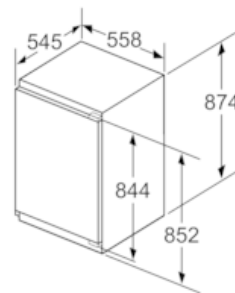

Gefrierteil

- 3 transparente Gefriergut-Schubladen, davon
- 1 bigBox

Technische Informationen

- Türanschlag rechts, wechselbar
- Anschlusswert: Anschlusswert: 90 W
- 220 - 240 V

Maße

- Gerätemaße (H x B x T): 87.4 cm x 55.8 cm x 54.5 cm
- Nischenmaße (H x B x T): 88.0 cm x 56.0 cm x 55.0 cm

Zubehör

- 1 x Eiswürfelschale

iQ500, Einbau-Gefrierschrank, 87.4 x 55.8 cm GI21VADE0

Maßzeichnungen

Maße in mm

Maße in mm

Maße in mm Empfehlung Spaltmaße für Flachscharnier

Die in der Tabelle empfohlenen Spaltmaße sind einzuhalten, um eine kollisionsfreie Öffnung der Gerätetüre zu gewährleisten und Beschädigungen am Küchenmöbel zu vermeiden.

Maße in mm