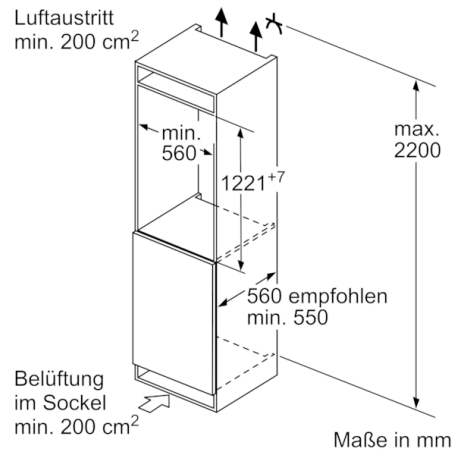

Kühlteil

- 5 Abstellflächen aus Sicherheitsglas (4 höhenverstellbar), davon teilbar mit Parkmöglichkeit im Gerät, 1 easyAccessShelf
- 4 Türabsteller, davon 1 Butter-/ Käsefach

Frischhaltesystem

- VitaFresh plus: hält frische Lebensmittel bis zu zweimal länger frisch

Gefrierteil

- 1 Gefrierfach mit Klappe
- Pizza-gerechtes Gefrierfach

Maße

- Gerätemaße (H x B x T): 122.1 cm x 55.8 cm x 54.5 cm
- Nischenmaße (H x B x T): 122.5 cm x 56.0 cm x 55.0 cm

Technische Informationen

- Türanschlag rechts, wechselbar
- Anschlusswert: Anschlusswert: 90 W
- 220 - 240 V

Serie | 6, Einbau-Kühlschrank mit Gefrierfach, 122.5 x 56 cm
KIL42ADE0

Maße in mm

Maße in mm

Maße in mm

Maße in mm
 Empfehlung Spaltmaße für Flachscharnier

F	R	X
16-19	0-3	2,5
20	0-1	3
	2-3	2,5
21	0-1	3
	2-3	2,5
22	0	4
	1	3,5
	2-3	3

Die in der Tabelle empfohlenen Spaltmasse sind einzuhalten, um eine kollisionsfreie Öffnung der Gerätetüre zu gewährleisten und Beschädigungen am Küchenmöbel zu vermeiden.