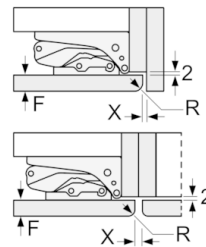

- Türanschlag rechts, wechselbar
- Anschlusswert: Anschlusswert: 90 W
- 220 - 240 V

Serie | 6, Einbau-Kühlschrank mit Gefrierfach, 122.5 x 56 cm
KIL42ADE0

Maße in mm

Maße in mm

Maße in mm

Maße in mm
 Empfehlung Spaltmaße für Flachscharnier

F	R	X
16-19	0-3	2,5
20	0-1	3
	2-3	2,5
21	0-1	3
	2-3	2,5
22	0	4
	1	3,5
	2-3	3

Die in der Tabelle empfohlenen Spaltmasse sind einzuhalten, um eine kollisionsfreie Öffnung der Gerätetüre zu gewährleisten und Beschädigungen am Küchenmöbel zu vermeiden.