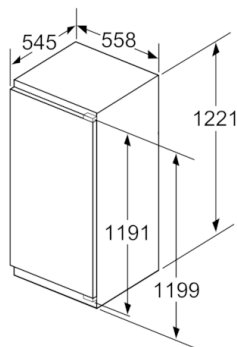

Gefrierteil

- 1 Gefrierfach mit Klappe
- Pizza-gerechtes Gefrierfach

Maße

- Gerätemaße (H x B x T): 122.1 cm x 55.8 cm x 54.5 cm
- Nischenmaße (H x B x T): 122.5 cm x 56.0 cm x 55.0 cm

Technische Informationen

- Türanschlag rechts, wechselbar
- Anschlusswert: Anschlusswert: 90 W
- 220 - 240 V

Serie | 6, Einbau-Kühlschrank mit Gefrierfach, 122.5 x 56 cm
KIL42ADE0

Maße in mm

Maße in mm

Maße in mm

Maße in mm
 Empfehlung Spaltmaße für Flachscharnier

F	R	X
16-19	0-3	2,5
20	0-1	3
	2-3	2,5
21	0-1	3
	2-3	2,5
22	0	4
	1	3,5
	2-3	3

Die in der Tabelle empfohlenen Spaltmasse sind einzuhalten, um eine kollisionsfreie Öffnung der Gerätetüre zu gewährleisten und Beschädigungen am Küchenmöbel zu vermeiden.