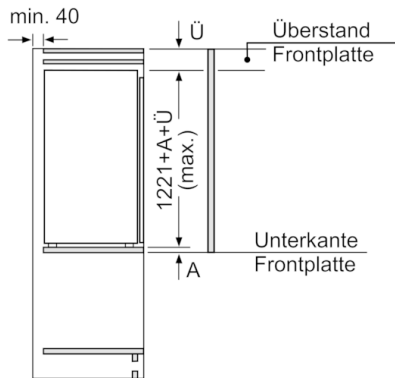

Gefrierteil

- 1 Gefrierfach mit Klappe
- Pizza-gerechtes Gefrierfach

Maße

- Gerätemaße (H x B x T): 122.1 cm x 55.8 cm x 54.5 cm
- Nischenmaße (H x B x T): 122.5 cm x 56.0 cm x 55.0 cm

Technische Informationen

- Türanschlag rechts, wechselbar
- Anschlusswert: Anschlusswert: 90 W
- 220 - 240 V

Serie | 6, Einbau-Kühlschrank mit Gefrierfach, 122.5 x 56 cm
KIL42ADE0

Maße in mm

Maße in mm

Maße in mm

Maße in mm
 Empfehlung Spaltmaße für Flachscharnier