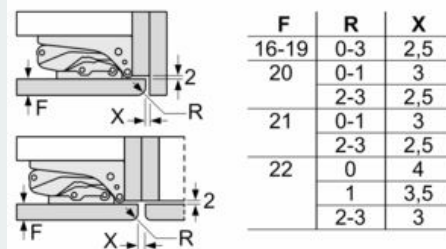

Gefrierenteil

- 1 Gefrierfach mit Klappe
- Pizza-gerechtes Gefrierfach

Maße

- Gerätegröße (H x B x T): 122.1 cm x 55.8 cm x 54.5 cm
- Nischenmaße (H x B x T): 122.5 cm x 56.0 cm x 55.0 cm

Technische Informationen

- Türanschlag rechts, wechselbar
- Anschlusswert: 90 W
- 220 - 240 V

Zubehör

- 2 x Eierablage, 1 x Eiwürfelschale
- Flaschenkamm

iQ500, Einbau-Kühlschrank mit Gefrierfach, 122.5 x 56 cm, Flachscharnier mit Softeinzug KI42LADE0

Maßzeichnungen

Maße in mm Empfehlung Spaltmaße für Flachscharnier

Die in der Tabelle empfohlenen Spaltmaße sind einzuhalten, um eine kollisionsfreie Öffnung der Gerätetüre zu gewährleisten und Beschädigungen am Küchenmöbel zu vermeiden.