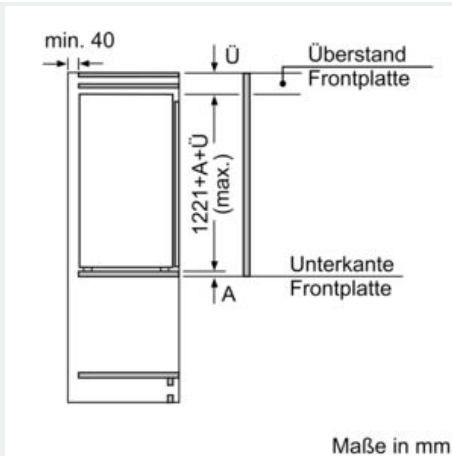

Gefrierenteil

- 1 Gefrierfach mit Klappe
- Pizza-gerechtes Gefrierfach

Maße

- Gerätegröße (H x B x T): 122.1 cm x 55.8 cm x 54.5 cm
- Nischenmaße (H x B x T): 122.5 cm x 56.0 cm x 55.0 cm

Technische Informationen

- Türanschlag rechts, wechselbar
- Anschlusswert: 90 W
- 220 - 240 V

Zubehör

- 2 x Eierablage, 1 x Eiwürfelschale
- Flaschenkamm

iQ500, Einbau-Kühlschrank mit Gefrierfach, 122.5 x 56 cm, Flachscharnier mit Softeinzug KI42LADE0

Maßzeichnungen

Maße in mm Empfehlung Spaltmaße für Flachscharnier

Die in der Tabelle empfohlenen Spaltmaße sind einzuhalten, um eine kollisionsfreie Öffnung der Gerätetüre zu gewährleisten und Beschädigungen am Küchenmöbel zu vermeiden.