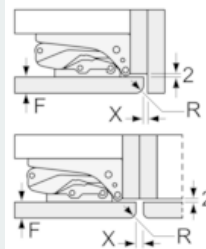

Maße

- Gerätemaße (H x B x T): 87.4 cm x 55.8 cm x 54.5 cm
- Nischenmaße (H x B x T): 88.0 cm x 56.0 cm x 55.0 cm

Technische Informationen

- Türanschlag rechts, wechselbar
- Anschlusswert: Anschlusswert: 90 W
- 220 - 240 V

Zubehör

- 3 x Eierablage

iQ500, Einbau-Kühlschrank, 88 x 56 cm KI21RADD0

Maßzeichnungen

Maße in mm Empfehlung Spaltmaße für Flachscharnier

F	R	X
16-19	0-3	2,5
20	0-1	3
	2-3	2,5
21	0-1	3
	2-3	2,5
22	0	4
	1	3,5
	2-3	3

Die in der Tabelle empfohlenen Spaltmaße sind einzuhalten, um eine kollisionsfreie Öffnung der Gerätetüre zu gewährleisten und Beschädigungen am Küchenmöbel zu vermeiden.