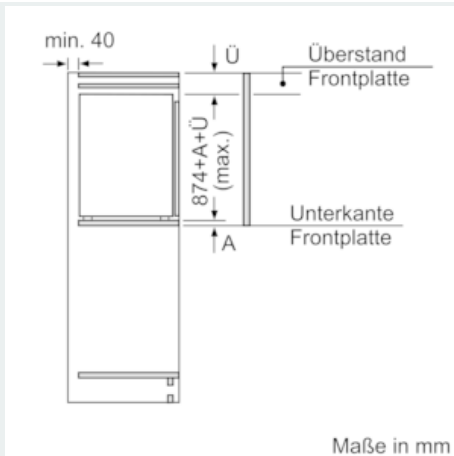

Maße

- Gerätemaße (H x B x T): 87.4 cm x 55.8 cm x 54.5 cm
- Nischenmaße (H x B x T): 88.0 cm x 56.0 cm x 55.0 cm

Technische Informationen

- Türanschlag rechts, wechselbar
- Anschlusswert: Anschlusswert: 90 W
- 220 - 240 V

Zubehör

- 3 x Eierablage

iQ500, Einbau-Kühlschrank, 88 x 56 cm KI21RADD0

Maßzeichnungen

Maße in mm Empfehlung Spaltmaße für Flachscharnier

F	R	X
16-19	0-3	2,5
20	0-1	3
	2-3	2,5
21	0-1	3
	2-3	2,5
22	0	4
	1	3,5
	2-3	3

Die in der Tabelle empfohlenen Spaltmaße sind einzuhalten, um eine kollisionsfreie Öffnung der Gerätetüre zu gewährleisten und Beschädigungen am Küchenmöbel zu vermeiden.