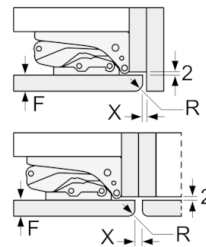

Maße

- Gerätemaße (H x B x T): 122.1 cm x 55.8 cm x 54.5 cm
- Nischenmaße (H x B x T): 122.5 cm x 56.0 cm x 55.0 cm

Technische Informationen

- Türanschlag rechts, wechselbar
- Anschlusswert: Anschlusswert: 90 W
- 220 - 240 V

Serie | 6, Einbau-Kühlschrank mit Gefrierfach, 122.5 x 56 cm
KIL42ADE0

Maße in mm

Maße in mm

Maße in mm

Maße in mm
 Empfehlung Spaltmaße für Flachscharnier

F	R	X
16-19	0-3	2,5
20	0-1	3
	2-3	2,5
21	0-1	3
	2-3	2,5
22	0	4
	1	3,5
	2-3	3

Die in der Tabelle empfohlenen Spaltmasse sind einzuhalten, um eine kollisionsfreie Öffnung der Gerätetüre zu gewährleisten und Beschädigungen am Küchenmöbel zu vermeiden.