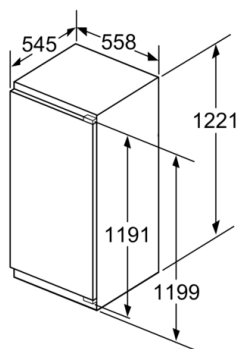

Maße

- Gerätemaße (H x B x T): 122.1 cm x 55.8 cm x 54.5 cm
- Nischenmaße (H x B x T): 122.5 cm x 56.0 cm x 55.0 cm

Technische Informationen

- Türanschlag rechts, wechselbar
- Anschlusswert: Anschlusswert: 90 W
- 220 - 240 V

Serie | 6, Einbau-Kühlschrank mit Gefrierfach, 122.5 x 56 cm
KIL42ADE0

Maße in mm

Maße in mm

Maße in mm

Maße in mm
 Empfehlung Spaltmaße für Flachscharnier

F	R	X
16-19	0-3	2,5
20	0-1	3
	2-3	2,5
21	0-1	3
	2-3	2,5
22	0	4
	1	3,5
	2-3	3