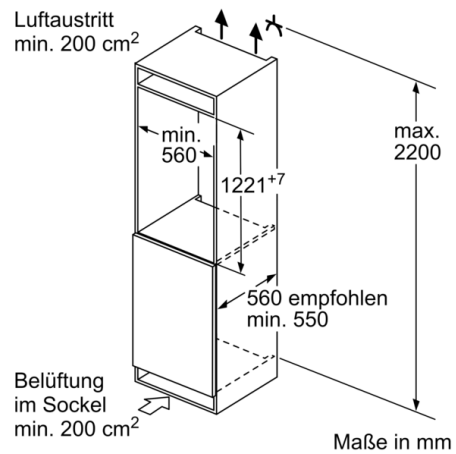

Kühlteil

- Kühlraum: 180 l Nutzinhalt
- 5 Abstellflächen aus Sicherheitsglas (4 höhenverstellbar), davon teilbar mit Parkmöglichkeit im Gerät, 1 easyAccessShelf
- 4 Türabsteller, davon 1 Butter-/ Käsefach

Maße

- Gerätemaße (H x B x T): 122.1 cm x 55.8 cm x 54.5 cm
- Nischenmaße (H x B x T): 122.5 cm x 56.0 cm x 55.0 cm

Technische Informationen

- Türanschlag rechts, wechselbar
- Anschlusswert: Anschlusswert: 90 W
- 220 - 240 V

Serie | 6, Einbau-Kühlschrank mit Gefrierfach, 122.5 x 56 cm
KIL42ADE0

Maße in mm

Maße in mm

Maße in mm

Maße in mm
 Empfehlung Spaltmaße für Flachscharnier

F	R	X
16-19	0-3	2,5
20	0-1	3
	2-3	2,5
21	0-1	3
	2-3	2,5
22	0	4
	1	3,5
	2-3	3