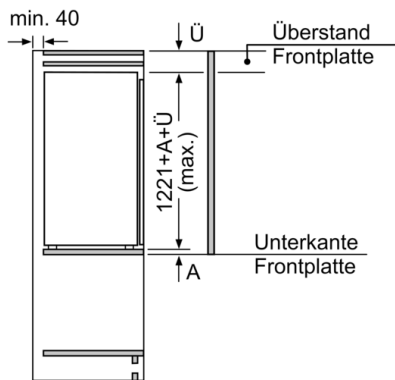

Maße

- Gerätemaße (H x B x T): 122.1 cm x 55.8 cm x 54.5 cm
- Nischenmaße (H x B x T): 122.5 cm x 56.0 cm x 55.0 cm

Technische Informationen

- Türanschlag rechts, wechselbar
- Anschlusswert: Anschlusswert: 90 W
- 220 - 240 V

Serie | 6, Einbau-Kühlschrank mit Gefrierfach, 122.5 x 56 cm
KIL42ADE0

Maße in mm

Maße in mm

Maße in mm

Maße in mm
 Empfehlung Spaltmaße für Flachscharnier

F	R	X
16-19	0-3	2,5
20	0-1	3
	2-3	2,5
21	0-1	3
	2-3	2,5
22	0	4
	1	3,5
	2-3	3