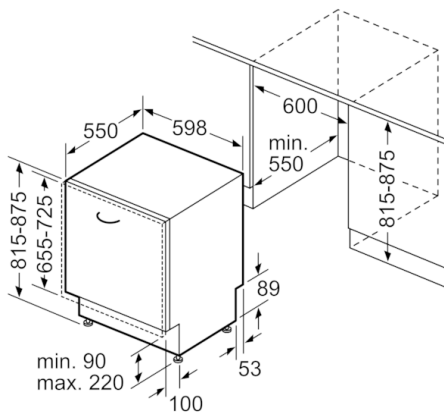

Technische Informationen und Zubehör

- AquaStop: eine Bosch Garantie bei Wasserschäden – ein Geräteleben lang*
- Glasschutz-Technik
- Inkl. Salzeinfüllkanne
- Inkl. Dampfschutz-Blech
- Gerätemaße (H x B x T): 81.5 cm x 59.8 cm x 55.0 cm

* Garantiebedingungen finden Sie unter <https://www.bosch-home.com/de/>

**Serie | 6, Vollintegrierter Geschirrspüler, 60
cm
SMV6ZBX00D**

Maße in mm