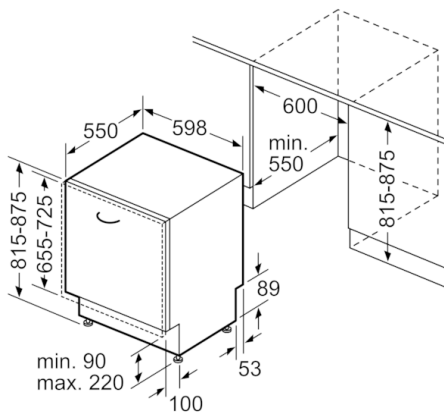

**Serie | 6, Vollintegrierter Geschirrspüler, 60
cm
SMV6ZBX00D**

Maße in mm