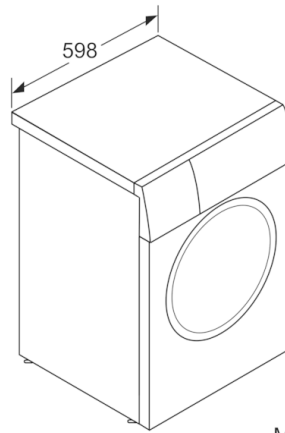

Technische Informationen

- unterschiebbar ab 85 cm Nischenhöhe
- Gerätemaße (H x B x T): 84.8 cm x 59.8 cm x 55.0 cm
- ¹ Auf einer Energieeffizienzklassen-Skala von A bis G
- ² Energieverbrauch in kWh für 100 Waschzyklen (im Programm Eco 40-60)
- ³ Gewichteter Wasserverbrauch in Litern pro Waschgang (im Programm Eco 40-60)
- ⁴ Laufzeit für das Programm Eco 40-60
- * Garantiebedingungen finden Sie unter <https://www.bosch-home.com/de/service/garantie/weitere-garantien/aquastop>
- ** Der angegebene Wert ist gerundet.

**Serie | 4, Waschmaschine, Frontlader, 7 kg,
1400 U/min.
WAN282X0**

Maße in mm

Maße in mm