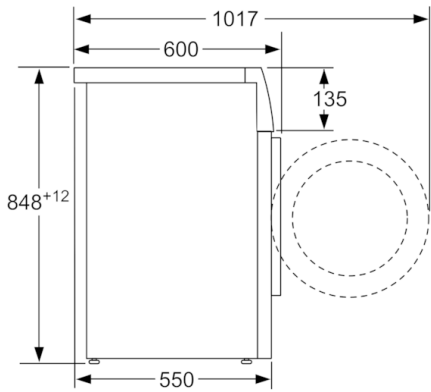

Technische Daten

Energieeffizienzklasse (EU 2017/1369):	D
Gewichteter Energieverbrauch in kWh pro 100 Waschzyklen im Programm eco 40-60 (EU 2017/1369):	69
Maximale Kapazität in kg (EU 2017/1369):	7,0
Wasserverbrauch in Litern im eco-Programm pro Betriebszyklus (EU 2017/1369):	45
Dauer des Programms eco 40-60 in Stunden und Minuten bei Nennkapazität (EU 2017/1369):	3:20
Schleudereffizienzklasse des Programms eco 40-60 (EU 2017/1369):	B
Luftschallemissionsklasse (EU 2017/1369):	B
Luftschallemissionen (EU 2017/1369):	74
Bauform:	Standgerät
Höhe der Arbeitsplatte (mm):	850
Abmessungen des Gerätes (mm):	848 x 598 x 550
Nettogewicht (kg):	70,248
Anschlusswert (W):	2300
Absicherung (A):	10
Spannung (V):	220-240
Frequenz (Hz):	50
Approbatonszertifikate:	CE, VDE
Länge Anschlusskabel (cm):	160
Türanschlag:	Links
Rollen:	Nein
EAN-Nummer:	4242005241828
Art der Installation:	Standgerät

Technische Informationen

- unterschiebbar ab 85 cm Nischenhöhe
- Gerätemaße (H x B x T): 84.8 cm x 59.8 cm x 55.0 cm
- ¹ Auf einer Energieeffizienzklassen-Skala von A bis G
- ² Energieverbrauch in kWh für 100 Waschzyklen (im Programm Eco 40-60)
- ³ Gewichteter Wasserverbrauch in Litern pro Waschgang (im Programm Eco 40-60)
- ⁴ Laufzeit für das Programm Eco 40-60
- * Garantiebedingungen finden Sie unter <https://www.bosch-home.com/de/service/garantie/weitere-garantien/aquastop>
- ** Der angegebene Wert ist gerundet.

**Serie | 4, Waschmaschine, Frontlader, 7 kg,
1400 U/min.
WAN282X0**

Maße in mm

Maße in mm