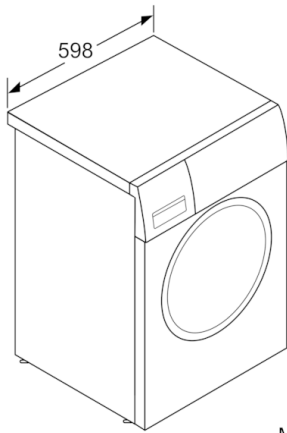

Sonderzubehör

WMZ2200 : Bodenbefestigung
WMZ2381 : Zulauf-Verlängerung

Technische Daten

Bauform :	Freistehend
Höhe der Arbeitsplatte (mm) :	850
Abmessungen des Gerätes :	848 x 598 x 550
Nettogewicht (kg) :	70,250
Anschlusswert (W) :	2300
Absicherung (A) :	10
Spannung (V) :	220-240
Frequenz (Hz) :	50
Approbationszertifikate :	CE, VDE
Länge Anschlusskabel (cm) :	160
Waschwirkungsklasse :	A
Türanschlag :	Links
Rollen :	Nein
EAN-Nummer :	4242005205776
Beladungsmenge in kg :	7,0
Energieeffizienzklasse :	A+++
Jährlicher Energieverbrauch (kWh/annum) :	157,00
Leistungsaufnahme im Aus-Zustand (W) :	0,12
Leistungsaufnahme im unausgeschalteten Zustand (W) :	0,50
Jährlicher Wasserverbrauch (l/annum) :	9020
Schleuderwirkungsklasse :	B
Max. Schleuderdrehzahl :	1388
Durchschn. Waschzeit Baumwolle 40°C (Teilbeladung) min :	180
Durchschn. Waschzeit Baumwolle 60°C (volle Beladung) min :	210
Durchschn. Waschzeit Baumwolle 60°C (Teilbeladung) min :	210
Schallleistung Waschen dB(A) re 1 pW :	51
Schallleistung Schleudern dB(A) re 1 pW :	74
Einbausituation :	Freistehend

Technische Informationen

- unterschiebbar ab 85 cm Nischenhöhe
- Gerätemaße (H x B x T): 84.8 cm x 59.8 cm x 55.0 cm

* *Garantiebedingungen finden Sie unter <https://www.bosch-home.com/de/service/garantie/weitere-garantien/aquastop>*
** *Der angegebene Wert ist gerundet.*

**Serie | 4, Waschmaschine, Frontlader, 7 kg,
1400 U/min.
WAN28092**

Maße in mm

Maße in mm