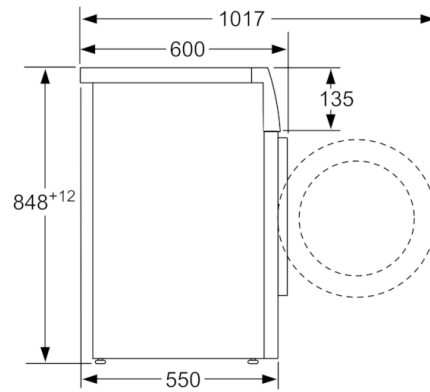

Sonderzubehör

WMZ2200 : Bodenbefestigung
WMZ2381 : Zulauf-Verlängerung

Technische Daten

Bauform :	Freistehend
Höhe der Arbeitsplatte (mm) :	850
Abmessungen des Gerätes :	848 x 598 x 550
Nettogewicht (kg) :	70,250
Anschlusswert (W) :	2300
Absicherung (A) :	10
Spannung (V) :	220-240
Frequenz (Hz) :	50
Approbationszertifikate :	CE, VDE
Länge Anschlusskabel (cm) :	160
Waschwirkungsklasse :	A
Türanschlag :	Links
Rollen :	Nein
EAN-Nummer :	4242005205776
Beladungsmenge in kg :	7,0
Energieeffizienzklasse :	A+++
Jährlicher Energieverbrauch (kWh/annum) :	157,00
Leistungsaufnahme im Aus-Zustand (W) :	0,12
Leistungsaufnahme im unausgeschalteten Zustand (W) :	0,50
Jährlicher Wasserverbrauch (l/annum) :	9020
Schleuderwirkungsklasse :	B
Max. Schleuderdrehzahl :	1388
Durchschn. Waschzeit Baumwolle 40°C (Teilbeladung) min :	180
Durchschn. Waschzeit Baumwolle 60°C (volle Beladung) min :	210
Durchschn. Waschzeit Baumwolle 60°C (Teilbeladung) min :	210
Schallleistung Waschen dB(A) re 1 pW :	51
Schallleistung Schleudern dB(A) re 1 pW :	74
Einbausituation :	Freistehend

Technische Informationen

- unterschiebbar ab 85 cm Nischenhöhe
- Gerätemaße (H x B x T): 84.8 cm x 59.8 cm x 55.0 cm

* *Garantiebedingungen finden Sie unter <https://www.bosch-home.com/de/service/garantie/weitere-garantien/aquastop>*
** *Der angegebene Wert ist gerundet.*

**Serie | 4, Waschmaschine, Frontlader, 7 kg,
1400 U/min.
WAN28092**

Maße in mm

Maße in mm