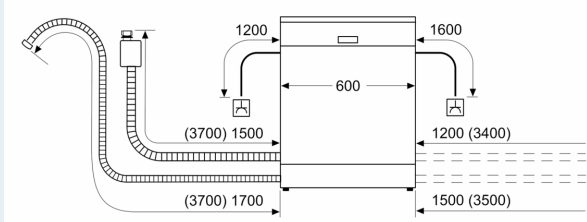

iQ300, Freistehender Geschirrspüler, 60 cm, Weiß SN23HW02ME

Maße in mm

⚡ Steckdose
( ) Werte mit Verlängerungssatz