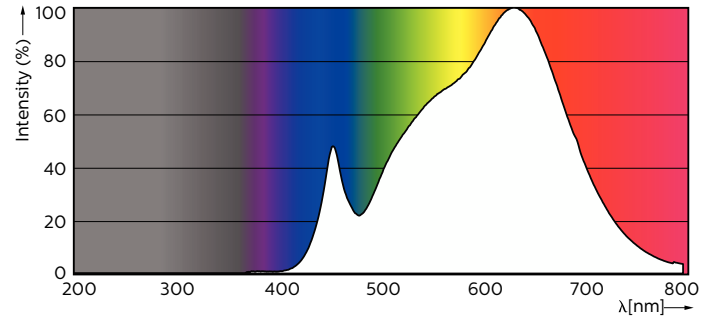

MASTER LEDspot GU10 ExpertColor

Photometrische Daten

Spectral Power Distribution Colour - MAS LED ExpertColor 5.5-50W GU10 930 36D