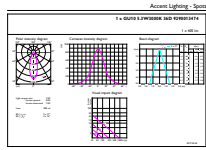

MASTER LEDspot GU10 ExpertColor

Photometrische Daten

Spectral Power Distribution Colour - MAS LED ExpertColor 5.5-50W GU10 930 36D