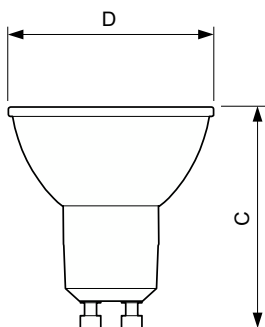

MASTER LEDspot GU10 ExpertColor

Restlichtstrom am Ende der Nennlebensdauer (Nom.)	70 %
Lichtstrom im 90° -Kegel (Nennwert)	375 lm
Flackerwert (PstLM) – Flackerwert gemäß EN 61000-3-3	1
Messung der Sichtbarkeit des Stroboskopeffekts (SVM)	0,4
Photobiologische Sicherheit gemäß EN 62471	RG1

Betrieb und Elektrik

Netzfrequenz	50 to 60 Hz
Eingangsfrequenz	50 bis 60 Hz
Energieverbrauch	5,5 W
Lampenstrom (Nom)	30 mA
Äquivalente Leistung	50 W
Startzeit (Nom)	0,5 s
Aufwärmzeit bis 60 % Licht	0,5 s
Leistungsfaktor (Bruchteil)	0,8
Spannung (Nom)	220-240 V

Temperatur

Gehäusetemperatur (Nom)	80 °C

Lichtregelung und Dimmen

Dimmbar	Nur mit Spezial-Dimmern

Mechanik und Gehäuse

Kolbenform	PAR16 [PAR 2 Zoll/50 mm]

Genehmigung und Anwendung

Energieeffizienzklasse	G
Geeignet für Akzentbeleuchtung	Ja
Energieverbrauch kWh/1.000 Std.	6 kWh
EPREL Registrierungsnummer	391834
EyeComfort	Ja

Produktdaten

Bestell-Produktname	MAS LED ExpertColor 5.5-50W GU10 930 36D
Gesamtbezeichnung des Produkts	MASTER LED ExpertColor 5.5-50W GU10 930 36D
Gesamt-Produktcode	871869670769200
Bestellcode	70769200
Material-Nr. (12NC)	929001347402
Anzahl pro Verpackung	1
EAN/UPC – Produkt/Kiste	8718696707692
Zähler - Pakete pro Außenkarton	10
EAN Umverpackung	8718696707708

Abmessungsskizzen

Product	D	C
MAS LED ExpertColor 5.5-50W GU10 930 36D	50 mm	54 mm