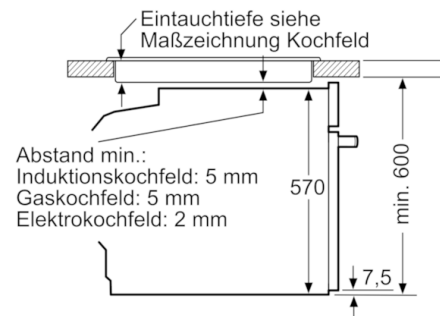

### Technische Daten

Frontfarbe :	Edelstahl
Bauform :	Einbau
Integriertes Reinigungssystem :	Nein
Nischenmaße (H x B x T) (mm) :	585-595 x 560-568 x 550
Abmessungen des Gerätes (mm) :	595 x 594 x 548
Abmessungen des verpackten Gerätes (mm) :	675 x 690 x 660
Material der Blende :	Edelstahl
Material der Tür :	Glas
Nettogewicht (kg) :	33,720
Nettovolumen - Backrohr 1 (l) :	71
Beheizungsarten :	Großflächengrill, Heißluft, Ober-/Unterhitze, Pizzastufe, Umluftgrill, Unterhitze
Material 1. Backrohr :	Andere
Backofenregelung :	mechanisch
Anzahl eingebauter Leuchten :	1
Approbatonszertifikate :	CE, VDE
Länge Anschlusskabel (cm) :	120
EAN-Nummer :	4242005029075
Anzahl der Innenräume :	1
Energieeffizienzklasse :	A
Energieverbrauch pro Ober-/Unterhitze Zyklus :	0,99
Energieverbrauch pro Heißluft-Zyklus :	0,81
Energieeffizienzindex :	95,3
Anschlusswert (W) :	3400
Absicherung (A) :	16
Spannung (V) :	220-240
Frequenz (Hz) :	60; 50
Steckerart :	Schuko-/Gardy.m.Erdung

#### Maße

- Gerätemaße (HxBxT): 595 x 594 x 548 mm
- Nischenmaße (HxBxT): 595 mm x 560 mm x 550 mm
- „Maße und Einbauhinweise zu diesem Gerät gemäß technischer Zeichnung beachten“

#### Technische Info:

- Länge Netzkabel: 120 cm
- Nennspannung: 220 - 240 V
- Gesamtanschlusswert Elektro: 3.4 kW
- Energieeffizienzklasse (gem. EU Nr. 65/2014): A (auf einer Energieeffizienzklassen-Skala von A+++ bis D)  
Energieverbrauch pro Zyklus im konventionellen Modus:  
0.99 kWh Energieverbrauch pro Zyklus im Umluft-Modus:  
0.81 kWh Zahl der Garräume: 1 Wärmequelle: elektrisch  
Innenraumvolumen: 71 l

## Serie | 6, Einbau-Backofen, Edelstahl HBG317TS0

Maße in mm

Einbau mit einem Kochfeld.

Maße in mm

Maße in mm

Maße in mm