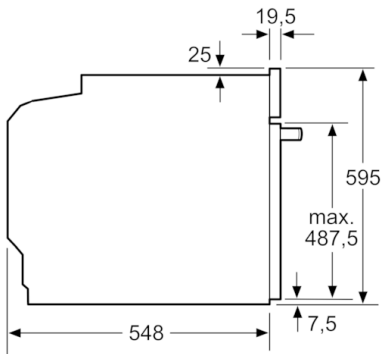

Serie | 6, Einbau-Backofen, Edelstahl HBG317TS0

Maße in mm