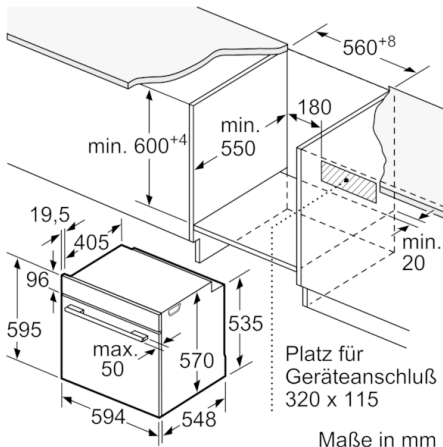

#### Maße

- Gerätemaße (HxBxT): 595 x 594 x 548 mm
- Nischenmaße (HxBxT): 595 mm x 560 mm x 550 mm
- „Maße und Einbauhinweise zu diesem Gerät gemäß technischer Zeichnung beachten“

## Serie | 6, Einbau-Backofen, Edelstahl HBG317TS0

Maße in mm

Einbau mit einem Kochfeld.

Maße in mm

Maße in mm

Maße in mm