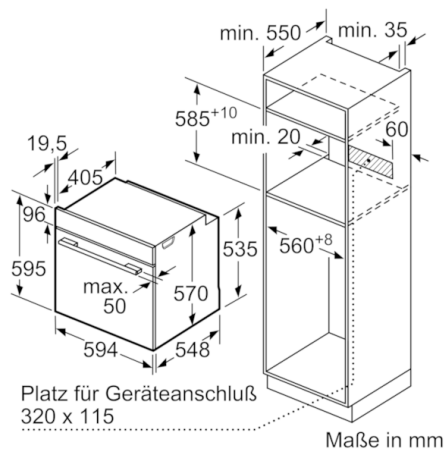

### Technische Daten

Frontfarbe :	Edelstahl
Bauform :	Einbau
Integriertes Reinigungssystem :	Nein
Nischenmaße (H x B x T) (mm) :	585-595 x 560-568 x 550
Abmessungen des Gerätes (mm) :	595 x 594 x 548
Abmessungen des verpackten Gerätes (mm) :	675 x 690 x 660
Material der Blende :	Edelstahl
Material der Tür :	Glas
Nettogewicht (kg) :	33,720
Nettovolumen - Backrohr 1 (l) :	71
Beheizungsarten :	Großflächengrill, Heißluft, Ober-/Unterhitze, Pizzastufe, Umluftgrill, Unterhitze
Material 1. Backrohr :	Andere
Backofenregelung :	mechanisch
Anzahl eingebauter Leuchten :	1
Approbatonszertifikate :	CE, VDE
Länge Anschlusskabel (cm) :	120
EAN-Nummer :	4242005029075
Anzahl der Innenräume :	1
Energieeffizienzklasse :	A
Energieverbrauch pro Ober-/Unterhitze Zyklus :	0,99
Energieverbrauch pro Heißluft-Zyklus :	0,81
Energieeffizienzindex :	95,3
Anschlusswert (W) :	3400
Absicherung (A) :	16
Spannung (V) :	220-240
Frequenz (Hz) :	60; 50
Steckerart :	Schuko-/Gardy.m.Erdung

#### Maße

- Gerätemaße (HxBxT): 595 x 594 x 548 mm
- Nischenmaße (HxBxT): 595 mm x 560 mm x 550 mm
- „Maße und Einbauhinweise zu diesem Gerät gemäß technischer Zeichnung beachten“

## Serie | 6, Einbau-Backofen, Edelstahl HBG317TS0

Maße in mm

Einbau mit einem Kochfeld.

Maße in mm

Maße in mm

Maße in mm