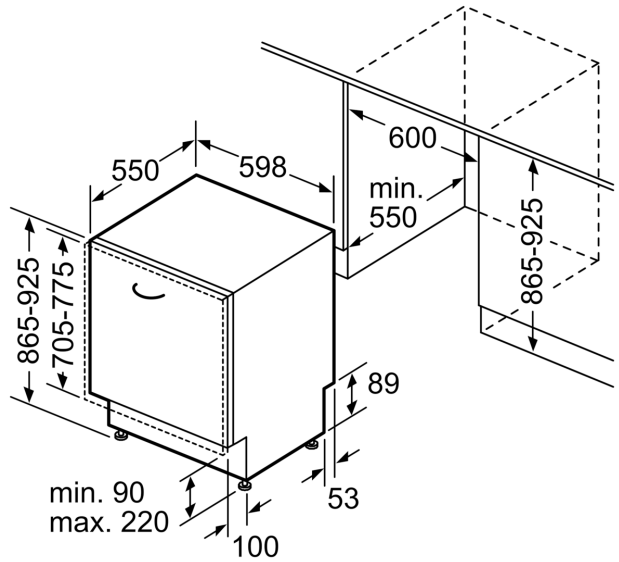

#### Maße

- Gerätemaße (H x B x T): 86.5 cm x 59.8 cm x 55.0 cm

<sup>1</sup> auf einer Energieeffizienzklassen-Skala von A bis G

<sup>2</sup>Energieverbrauch kWh/100 Betriebszyklen (im Programm Eco 50 °C)

**iQ700, Vollintegrierter  
Geschirrspüler, 60 cm, XXL  
SX87TX00CD**

Maßzeichnungen

Maße in mm

⚡ Steckdose  
( ) Werte mit Verlängerungssatz

Maße in mm