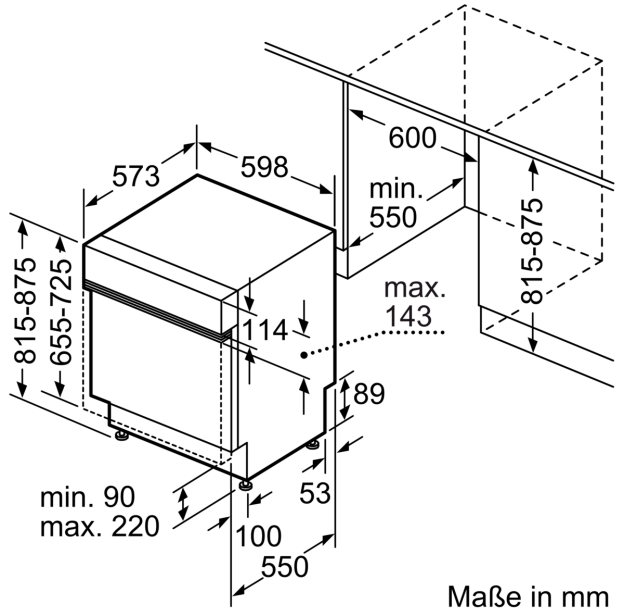

Ausstattung

Technische Daten

Energieeffizienzklasse:D
 Energieverbrauch des eco-Programms pro 100 Betriebszyklen (EU 2017/1369):84 kWh
 Höchste Anzahl von Maßgedecken (EU 2017/1369):13
 Wasserverbrauch in Litern im eco-Programm pro Betriebszyklus (EU 2017/1369): 9.0 l
 Programmdauer (EU 2017/1369): 4:30 h
 Geräuschwert: 46 dB(A) re 1 pW
 Geräusch-Effizienzklasse: C
 Bauform: Einbau
 Höhe der Arbeitsplatte: 0 mm
 Abmessungen des Gerätes: 815 x 598 x 573 mm
 Min. Nischenmaße für Installation (H x B x T): .815-875 x 600 x 550 mm
 Tiefe bei geöffneter Tür (90°): 1150 mm
 Höhenverstellbare Füße:Ja - alle von vorne
 Höhenverstellung max.: 60 mm
 Verstellbarer Sockel: Horizontal und Vertikal
 Nettogewicht: 33.2 kg
 Bruttogewicht: 35.4 kg
 Anschlusswert: 2400 W
 Absicherung: 10 A
 Spannung: 220-240 V
 Frequenz:50; 60 Hz
 Länge Anschlusskabel:175.0 cm
 Steckerart: Schuko-/Gardy mit Erdung
 Länge Zulaufschlauch: 165 cm
 Länge Ablaufschlauch: 190 cm
 EAN-Nummer: 4242003938126
 Gerätetyp: Teilintegrierbar

Maße

- Gerätemaße (H x B x T): 81.5 cm x 59.8 cm x 57.3 cm

¹ auf einer Energieeffizienzklassen-Skala von A bis G

²Energieverbrauch kWh/100 Betriebszyklen (im Programm Eco 50 °C)

³ Wasserverbrauch in Liter pro Betriebszyklus (im Programm Eco 50 °C)

Maßzeichnungen

Maße in mm

⚡ Steckdose
() Werte mit Verlängerungssatz

Maße in mm