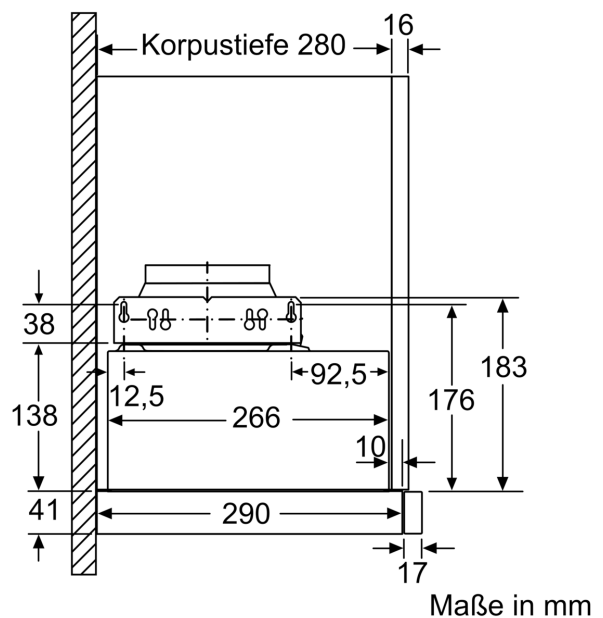

#### **Planungs- und Installationsinformation**

- Gerätemaße (HxBxT): 203 x 598 x 290 mm
- Einbaumaße (HxBxT): 162 x 526 x 290 mm
- Abluftstutzen Ø 150 mm (Ø 120 mm beiliegend)
- Länge Anschlusskabel: 1.75 m mit Stecker
- Griffleiste als Sonderzubehör erhältlich

#### **Umwelt und Sicherheit**

- Gesamtanschlusswert: 108 W

\* Gemäß EU-Regulierung Nr. 65/2014

**Serie 2, Flachschildhaube, 60 cm,  
Silber, metallisch  
DFL064W53**

Maße in mm