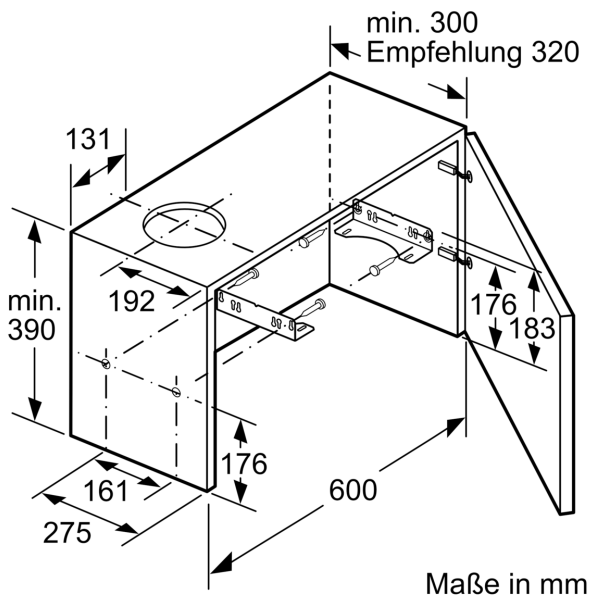

#### **Planungs- und Installationsinformation**

- Gerätemaße (HxBxT): 203 x 598 x 290 mm
- Einbaumaße (HxBxT): 162 x 526 x 290 mm
- Abluftstutzen Ø 150 mm (Ø 120 mm beiliegend)
- Länge Anschlusskabel: 1.75 m mit Stecker
- Griffleiste als Sonderzubehör erhältlich

#### **Umwelt und Sicherheit**

- Gesamtanschlusswert: 108 W

\* Gemäß EU-Regulierung Nr. 65/2014

**Serie 2, Flachschildhaube, 60 cm,  
Silber, metallisch  
DFL064W53**

Maße in mm