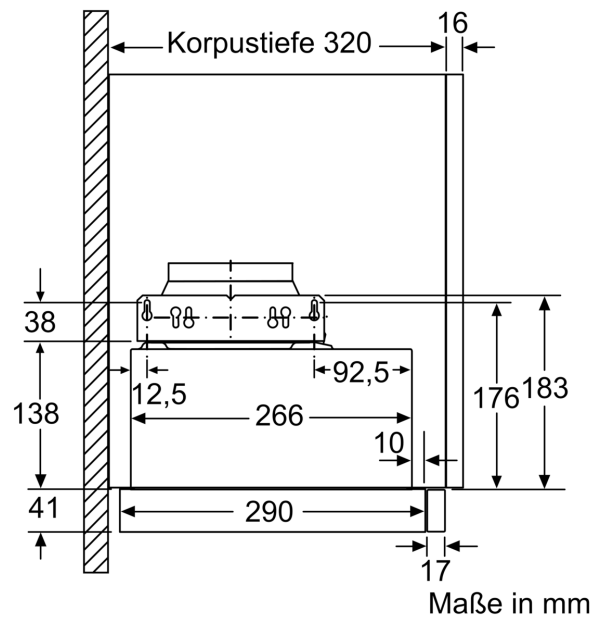

**Technische Daten**

Bauart: ..... Flachschildhaube  
 Länge Anschlusskabel: ..... 175.0 cm  
 Min. Nischenmaße für Installation (H x B x T): .. 162mm x 526.0mm x 290mm mm  
 Mindestabstand zur Kochstelle Elektro: ..... 430 mm  
 Mindestabstand zur Kochstelle Gas: ..... 650 mm  
 Nettogewicht: .....8.1 kg  
 Steuerung: .....mechanisch  
 Regelung der Leistungsstufen: .....3  
 Max. Gebläseleistung Abluft: .....388 m³/h  
 Max. Gebläseleistung Umluft: .....257 m³/h  
 Anzahl der Lampen (Stck): ..... 2  
 Schallleistung: .....67 dB(A) re 1 pW  
 Durchmesser des Abluftstutzens: ..... 120 / 150 mm  
 Material des Fettfilters: ..... Aluminium waschbar  
 EAN-Nummer: ..... 4242005231928  
 Anschlusswert: .....108 W  
 Absicherung: ..... 10 A  
 Spannung: .....220-240 V  
 Frequenz: ..... 50 Hz  
 Steckerart: .....Schuko-/Gardy mit Erdung  
 Gerätetyp: ..... Eingebaut

#### **Planungs- und Installationsinformation**

- Gerätemaße (HxBxT): 203 x 598 x 290 mm
- Einbaumaße (HxBxT): 162 x 526 x 290 mm
- Abluftstutzen Ø 150 mm (Ø 120 mm beiliegend)
- Länge Anschlusskabel: 1.75 m mit Stecker
- Griffleiste als Sonderzubehör erhältlich

#### **Umwelt und Sicherheit**

- Gesamtanschlusswert: 108 W

\* Gemäß EU-Regulierung Nr. 65/2014

**Serie 2, Flachschildhaube, 60 cm,  
Silber, metallisch  
DFL064W53**

Maße in mm