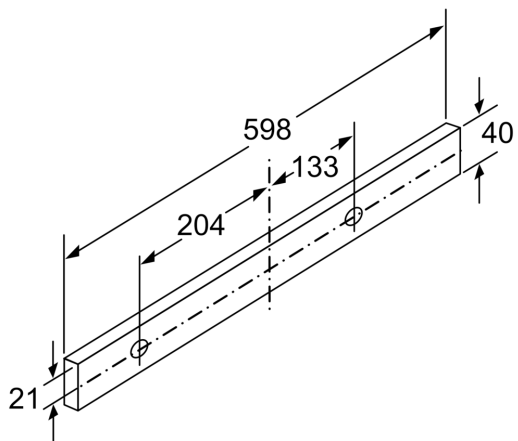

#### **Planungs- und Installationsinformation**

- Gerätemaße (HxBxT): 203 x 598 x 290 mm
- Einbaumaße (HxBxT): 162 x 526 x 290 mm
- Abluftstutzen Ø 150 mm (Ø 120 mm beiliegend)
- Länge Anschlusskabel: 1.75 m mit Stecker
- Griffleiste als Sonderzubehör erhältlich

#### **Umwelt und Sicherheit**

- Gesamtanschlusswert: 108 W

\* Gemäß EU-Regulierung Nr. 65/2014

**Serie 2, Flachschildhaube, 60 cm,  
Silber, metallisch  
DFL064W53**

Maße in mm