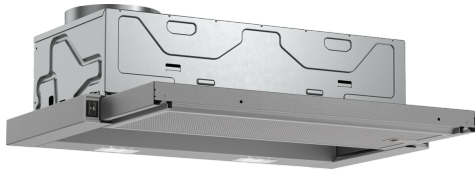

**Serie 2, Flachschildhaube, 60 cm,  
Silber, metallisch  
DFL064W53**

**B**

**Sonderzubehör**

DSZ4682	Griffleiste Weiss
DSZ4685	Griffleiste Edelstahl
DSZ4686	Griffleiste schwarz
DWZ1IT1B4	Clean Air Standard Geruchsfilter(Ersatz)
DWZ1IT1I4	Clean Air Standard Umluftset
DSZ4545	Standard Umluftset
DSZ4551	Standard Geruchsfilter (Ersatzbedarf)

**Flachschildhauben: kaum sichtbar in  
einem Oberschrank integriert sorgen sie  
für ein klares Küchendesign**

- **Griffleisten:** Wählen Sie die richtige Farbe aus verschiedenen Bosch-Griffleisten aus.
- **LED-Beleuchtung:** Die energiesparende Beleuchtung sorgt für eine gute und helle Ausleuchtung des Kochfeldes.
- **Metallfettfilter:** sorgt für ein stets frisches Raumklima zum Wohlfühlen vor, während und nach dem Kochen.

## **Serie 2, Flachschirmhaube, 60 cm, Silber, metallisch DFL064W53**

#### **Ausstattung**

- Gleichmäßige, helle Beleuchtung mit 2 x 1,5 W LED-Modul
- Farbtemperatur: 3500 K
- Beleuchtungsstärke: 131 lux
- Kassette mit Alurahmen
- Metallfettfilter, spülmaschineneeignet