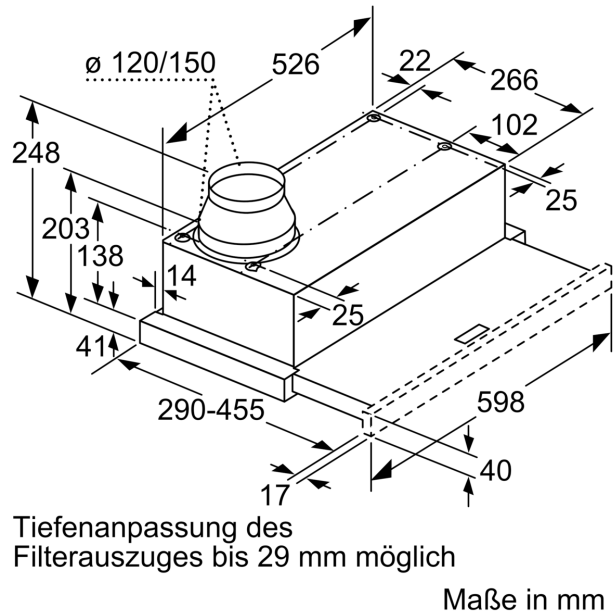

#### **Planungs- und Installationsinformation**

- Gerätemaße (HxBxT): 203 x 598 x 290 mm
- Einbaumaße (HxBxT): 162 x 526 x 290 mm
- Abluftstutzen Ø 150 mm (Ø 120 mm beiliegend)
- Länge Anschlusskabel: 1.75 m mit Stecker
- Griffleiste als Sonderzubehör erhältlich

#### **Umwelt und Sicherheit**

- Gesamtanschlusswert: 108 W

\* Gemäß EU-Regulierung Nr. 65/2014

**Serie 2, Flachschildhaube, 60 cm,  
Silber, metallisch  
DFL064W53**

Maße in mm