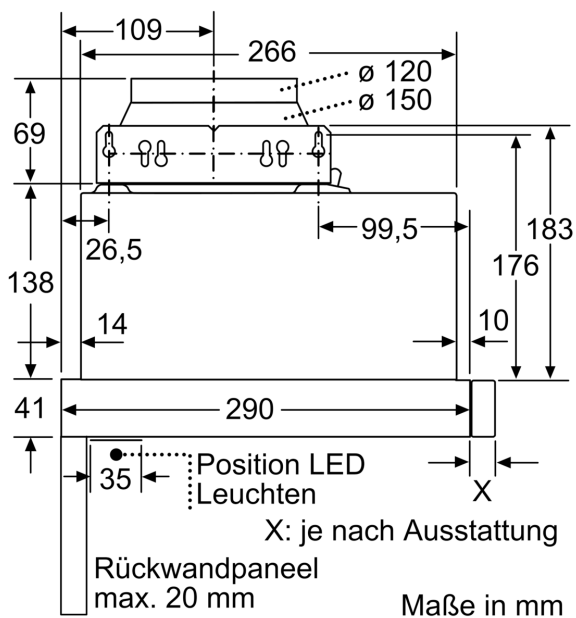

**Technische Daten**

Bauart: ..... Flachschildhaube  
 Länge Anschlusskabel: ..... 175.0 cm  
 Min. Nischenmaße für Installation (H x B x T): .. 162mm x 526.0mm x 290mm mm  
 Mindestabstand zur Kochstelle Elektro: ..... 430 mm  
 Mindestabstand zur Kochstelle Gas: ..... 650 mm  
 Nettogewicht: .....8.1 kg  
 Steuerung: .....mechanisch  
 Regelung der Leistungsstufen: .....3  
 Max. Gebläseleistung Abluft: .....388 m³/h  
 Max. Gebläseleistung Umluft: .....257 m³/h  
 Anzahl der Lampen (Stck): ..... 2  
 Schallleistung: .....67 dB(A) re 1 pW  
 Durchmesser des Abluftstutzens: ..... 120 / 150 mm  
 Material des Fettfilters: ..... Aluminium waschbar  
 EAN-Nummer: ..... 4242005231928  
 Anschlusswert: .....108 W  
 Absicherung: ..... 10 A  
 Spannung: .....220-240 V  
 Frequenz: ..... 50 Hz  
 Steckerart: .....Schuko-/Gardy mit Erdung  
 Gerätetyp: ..... Eingebaut

#### **Planungs- und Installationsinformation**

- Gerätemaße (HxBxT): 203 x 598 x 290 mm
- Einbaumaße (HxBxT): 162 x 526 x 290 mm
- Abluftstutzen Ø 150 mm (Ø 120 mm beiliegend)
- Länge Anschlusskabel: 1.75 m mit Stecker
- Griffleiste als Sonderzubehör erhältlich

#### **Umwelt und Sicherheit**

- Gesamtanschlusswert: 108 W

\* Gemäß EU-Regulierung Nr. 65/2014

**Serie 2, Flachschildhaube, 60 cm,  
Silber, metallisch  
DFL064W53**

Maße in mm