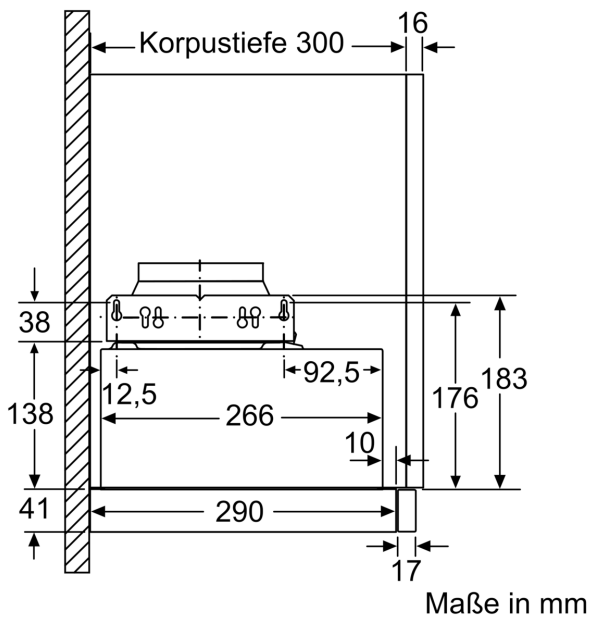

#### **Planungs- und Installationsinformation**

- Gerätemaße (HxBxT): 203 x 598 x 290 mm
- Einbaumaße (HxBxT): 162 x 526 x 290 mm
- Abluftstutzen Ø 150 mm (Ø 120 mm beiliegend)
- Länge Anschlusskabel: 1.75 m mit Stecker
- Griffleiste als Sonderzubehör erhältlich

#### **Umwelt und Sicherheit**

- Gesamtanschlusswert: 108 W

\* Gemäß EU-Regulierung Nr. 65/2014

**Serie 2, Flachschildhaube, 60 cm,  
Silber, metallisch  
DFL064W53**

Maße in mm