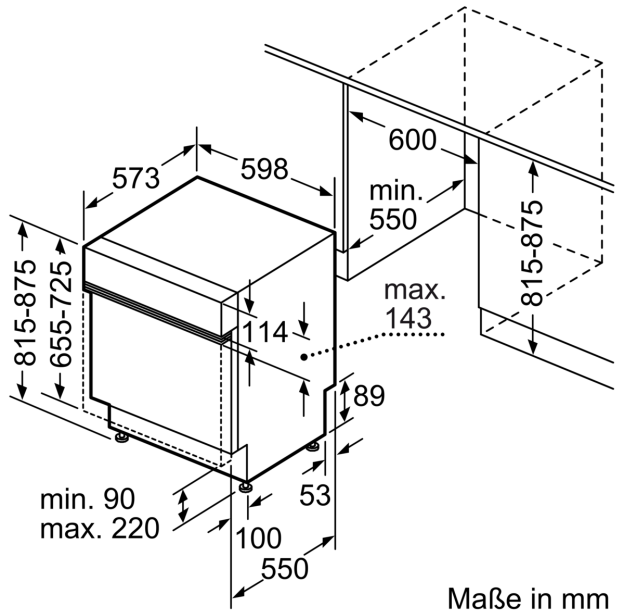

Ausstattung

Technische Daten

Energieeffizienzklasse: A
 Energieverbrauch des eco-Programms pro 100 Betriebszyklen (EU 2017/1369): 54 kWh
 Höchste Anzahl von Maßgedecken (EU 2017/1369): 13
 Wasserverbrauch in Litern im eco-Programm pro Betriebszyklus (EU 2017/1369): 9.5 l
 Programmdauer (EU 2017/1369): 4:55 h
 Geräuschwert: 44 dB(A) re 1 pW
 Geräusch-Effizienzklasse: B
 Bauform: Einbau
 Höhe der Arbeitsplatte: 0 mm
 Abmessungen des Gerätes: 815 x 598 x 573 mm
 Min. Nischenmaße für Installation (H x B x T): .815-875 x 600 x 550 mm
 Tiefe bei geöffneter Tür (90°): 1150 mm
 Höhenverstellbare Füße: Ja - alle von vorne
 Höhenverstellung max.: 60 mm
 Verstellbarer Sockel: Horizontal und Vertikal
 Nettogewicht: 42.1 kg
 Bruttogewicht: 44.0 kg
 Anschlusswert: 2400 W
 Absicherung: 10 A
 Spannung: 220-240 V
 Frequenz: 50; 60 Hz
 Länge Anschlusskabel: 175.0 cm
 Steckerart: Schuko-/Gardy mit Erdung
 Länge Zulaufschlauch: 165 cm
 Länge Ablaufschlauch: 190 cm
 EAN-Nummer: 4242003950173
 Gerätetyp: Teilintegrierbar

ein Geräteleben lang*

- Tastensperre
- Glasschon-System
- Salzeinfüllhilfe (Trichter)
- Inkl. Dampfschutz-Blech

Maße

- Geräte Maße (H x B x T): 81.5 cm x 59.8 cm x 57.3 cm

¹ auf einer Energieeffizienzklassen-Skala von A bis G

iQ500, Teilintegrierter
Geschirrspüler, 60 cm, Edelstahl
SN55YS00BD

Maßzeichnungen

Maße in mm

⚡ Steckdose
() Werte mit Verlängerungssatz

Maße in mm