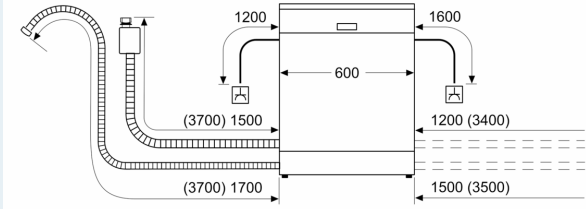

ein Geräteleben lang*

- Tastensperre
- Glasschon-System
- Salzeinfüllhilfe (Trichter)
- Inkl. Dampfschutz-Blech

Maße

- Geräte Maße (H x B x T): 81.5 cm x 59.8 cm x 57.3 cm

¹ auf einer Energieeffizienzklassen-Skala von A bis G

iQ500, Teilintegrierter
Geschirrspüler, 60 cm, Edelstahl
SN55YS00BD

Maßzeichnungen

Maße in mm

⚡ Steckdose
() Werte mit Verlängerungssatz

Maße in mm