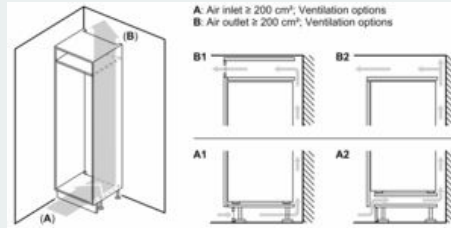

#### Maße

- Gerätemaße (H x B x T): 102.1 cm x 54.1 cm x 54.8 cm
- Nischenmaße (H x B x T): 102.5 cm x 56.0 cm x 55.0 cm

### Maßzeichnungen

Maße in mm

Maße in mm

Maße in mm

Maße in mm  
Empfehlung Spaltmaße für Flachscharnier

Die in der Tabelle empfohlenen Spaltmaße sind einzuhalten, um eine kollisionsfreie Öffnung der Gerätetüre zu gewährleisten und Beschädigungen am Küchenmöbel zu vermeiden.