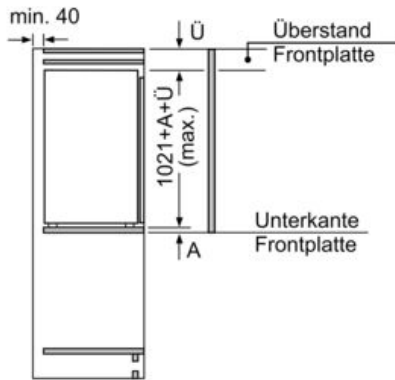

iQ300, Einbau-Kühlschrank, 102.5 x 56 cm, Flachscharnier KI31R2FE0

Maßzeichnungen

Maße in mm