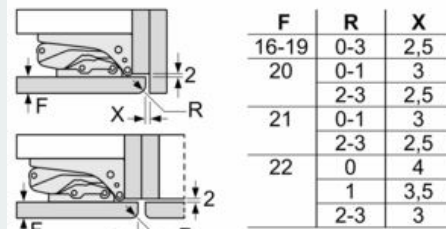

### Maßzeichnungen

Maße in mm

Maße in mm

Maße in mm

Maße in mm  
Empfehlung Spaltmaße für Flachscharnier

Die in der Tabelle empfohlenen Spaltmaße sind einzuhalten, um eine kollisionsfreie Öffnung der Gerätetüre zu gewährleisten und Beschädigungen am Küchenmöbel zu vermeiden.