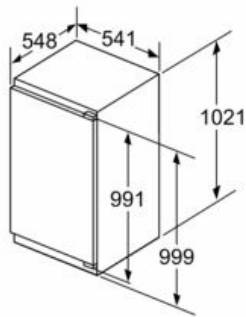

iQ300, Einbau-Kühlschrank, 102.5 x 56 cm, Flachscharnier KI31R2FE0

Maßzeichnungen

Maße in mm