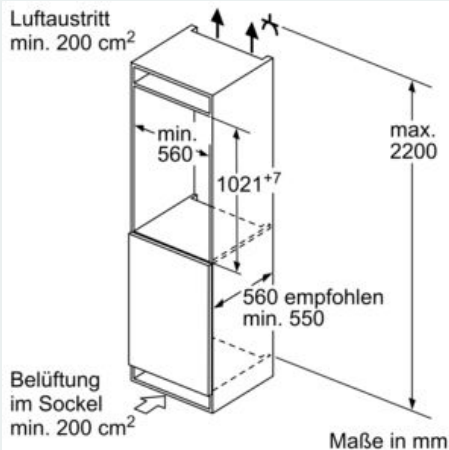

#### Maße

- Gerätemaße (H x B x T): 102.1 cm x 54.1 cm x 54.8 cm
- Nischenmaße (H x B x T): 102.5 cm x 56.0 cm x 55.0 cm

## iQ300, Einbau-Kühlschrank, 102.5 x 56 cm, Flachscharnier KI31R2FE0

### Maßzeichnungen

Maße in mm

Maße in mm

Maße in mm

Maße in mm  
Empfehlung Spaltmaße für Flachscharnier

Die in der Tabelle empfohlenen Spaltmaße sind einzuhalten, um eine kollisionsfreie Öffnung der Gerätetüre zu gewährleisten und Beschädigungen am Küchenmöbel zu vermeiden.