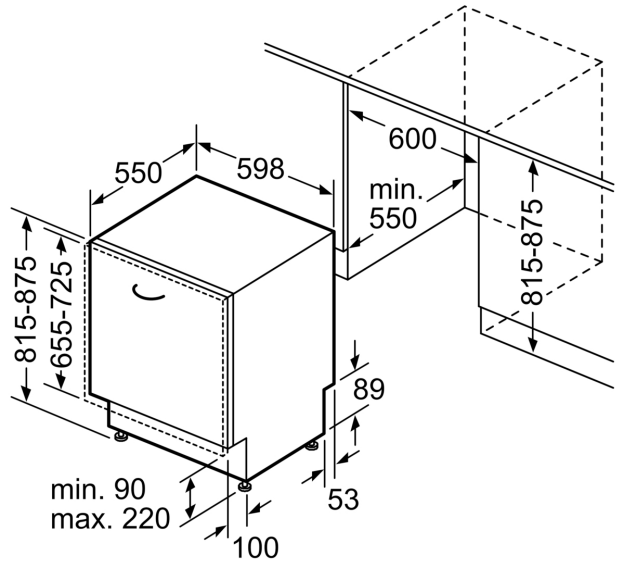

Energieeffizienzklasse: D
 Energieverbrauch des Eco 50°C Programm pro 100 Betriebszyklen: 84 kWh
 Anzahl Maßgedecke: 13
 Wasserverbrauch in Litern im Eco 50°C Programm pro Betriebszyklus (EU 2017/1369): 9.0 l
 Programmdauer: 4:30 h
 Geräuschwert: 42 dB(A) re 1pW
 Geräusch-Effizienzklasse: B
 Bauform: Einbau
 Höhe der Arbeitsplatte: 0 mm
 Abmessungen des Gerätes (H x B x T): 815 x 598 x 550 mm
 Nischenmaße für Installation (H x B x T): 815-875 x 600 x 550 mm
 Tiefe bei geöffneter Tür (90°): 1150 mm
 Höhenverstellbare Füße: Ja - alle von vorne
 Höhenverstellung max.: 60 mm
 Verstellbarer Sockel: Horizontal und Vertikal
 Nettogewicht: 33.9 kg
 Bruttogewicht: 36.0 kg
 Anschlusswert: 2400 W
 Absicherung: 10 A
 Spannung: 220-240 V
 Frequenz: 50; 60 Hz
 Länge Anschlusskabel: 175.0 cm
 Steckerart: Schuko-/Gardy mit Erdung
 Länge Zulaufschlauch: 165 cm
 Länge Ablaufschlauch: 190 cm
 EAN-Nummer: 4242005443291
 Gerätetyp: Vollintegriert

Maße

- Gerätemaße (H x B x T): 81.5 cm x 59.8 cm x 55.0 cm

¹ auf einer Energieeffizienzklassen-Skala von A bis G

²Energieverbrauch kWh/100 Betriebszyklen (im Programm Eco 50 °C)

³ Wasserverbrauch in Liter pro Betriebszyklus (im Programm Eco 50 °C)

⁴ Programmdauer im Programm Eco 50 °C

* Garantiebedingungen finden Sie unter <https://www.bosch-home.com/de/>

**Serie 4, Vollintegrierter
Geschirrspüler, 60 cm
SMV4HBX19E**

Maße in mm

⚡ Steckdose
() Werte mit Verlängerungssatz

Maße in mm