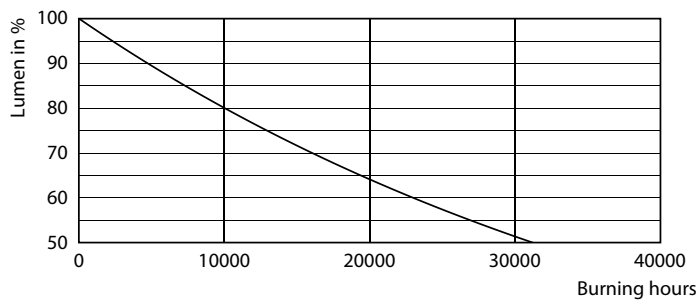

Lebensdauer

Lumen Maintenance Diagram - CorePro LEDLusterND6.5-60W P45 E27827FRG