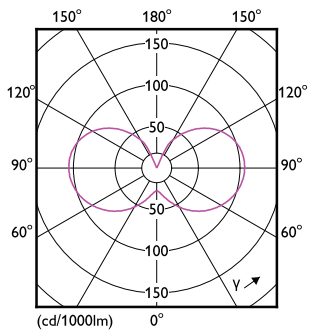

Light Distribution Diagram - CorePro LEDLusterND6.5-60W P45 E27827FRG