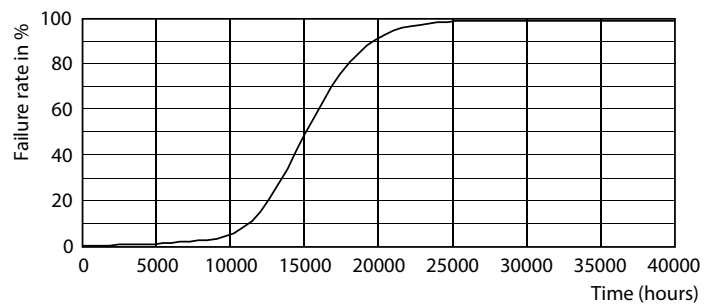

Life Expectancy Diagram