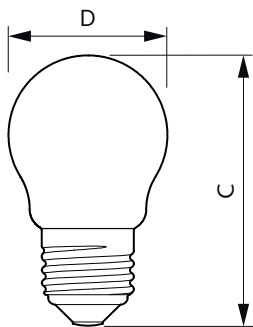

Produkt Daten

Allgemeine Informationen		Restlichtstrom am Ende der Nennlebensdauer (Nom.)	
Sockel	E27		70 %
Nennlebensdauer	15.000 Stunde(n)	Photobiologische Sicherheit gemäß EN 62471 RG1	
Schaltzyklus	20.000	Betrieb und Elektrik	
Beleuchtungstechnologie	LED	Netzfrequenz	50 to 60 Hz
Referenz für Lichtstrommessung	Sphere	Eingangsfrequenz	50 bis 60 Hz
Lichttechnische Daten		Systemleistung	6,5 W
Farbcode	827 [CCT of 2700K]	Lampenstrom (Nom)	50 mA
Lichtstrom	806 lm	Äquivalente Leistung	60 W
Lichtfarbe	Warmweiß (WW)	Startzeit (Nom)	0,5 s
Ähnlichste Farbtemperatur	2700 K	Aufwärmzeit bis 60 % Licht	0,5 s
Nennlichtausbeute (Nom)	124,00 lm/W	Leistungsfaktor (Bruchteil)	0,55
Farbkonsistenz	<6	Spannung (Nom)	220-240 V
Farbwiedergabeindex (CRI)	80		

CorePro GLASS LED Kerzen- und Tropfenformlampen

Temperatur	
Gehäusetemperatur (Nom)	55 °C
Lichtregelung und Dimmen	
Dimmbar	Nein
Mechanik und Gehäuse	
Kolbenausführung	Matt
Kolbenform	P45
Nettogewicht (Stück)	0,014 kg
Genehmigung und Anwendung	
Energieeffizienzklasse	E
Energieverbrauch kWh/1.000 Std.	7 kWh
EPREL-Registrierungsnummer	1825191
CE-Zeichen	Ja
EU RoHS-konform	Ja
EyeComfort	Ja
Flackerwert (PstLM) – Flackerwert gemäß EN 61000-3-3	1
Messung der Sichtbarkeit des Stroboskopeffekts (SVM)	0,9

Abmessungsskizzen

Product	D	C
CorePro LEDLusterND6.5-60W P45 E27827FRG	45 mm	78 mm

CorePro GLASS LED Kerzen- und Tropfenformlampen

Photometrische Daten

General uniform lighting - CorePro LEDLusterND6.5-60W P45 E27827FRG