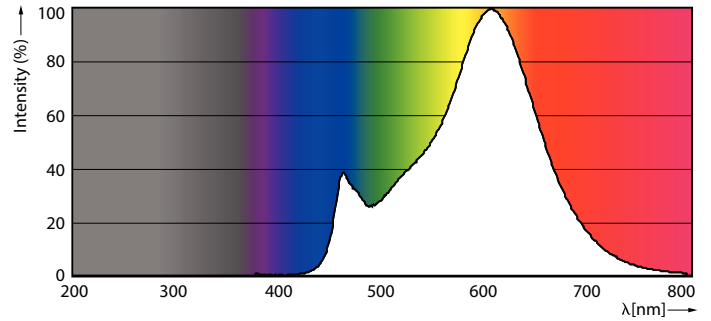

Spectral Power Distribution Colour - CorePro LEDLusterND6.5-60W P45 E27827FRG