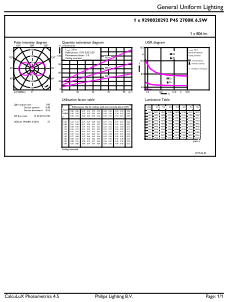

Abmessungsskizzen

Product	D	C
CorePro LEDLusterND6.5-60W P45 E27827FRG	45 mm	78 mm

CorePro GLASS LED Kerzen- und Tropfenformlampen

Photometrische Daten

General uniform lighting - CorePro LEDLusterND6.5-60W P45 E27827FRG