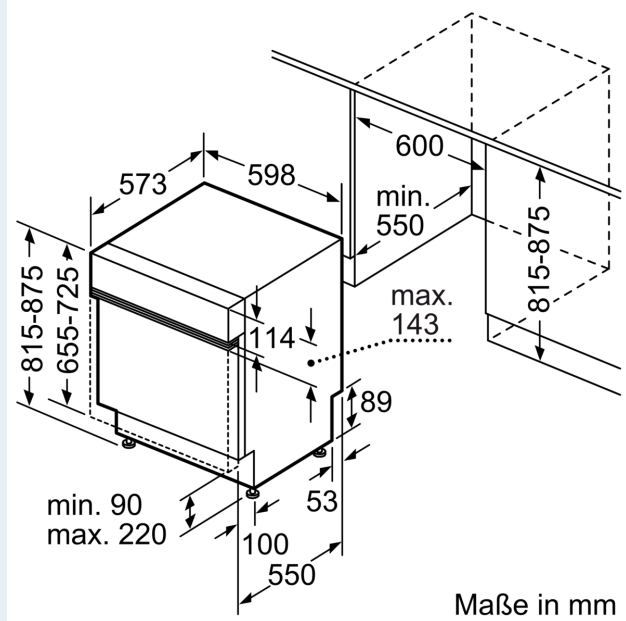

Energieeffizienzklasse: .....A  
 Energieverbrauch des Eco 50°C Programm pro 100 Betriebszyklen:  
 54 kWh  
 Höchste Anzahl von Maßgedecken (EU 2017/1369): .....13  
 Wasserverbrauch in Litern im Eco 50°C Programm pro  
 Betriebszyklus (EU 2017/1369): .....9.5 l  
 Programmdauer (EU 2017/1369): ..... 4:55 h  
 Geräuschwert: ..... 44 dB(A) re 1pW  
 Geräusch-Effizienzklasse: ..... B  
 Bauform: ..... Einbau  
 Höhe der Arbeitsplatte: ..... 0 mm  
 Abmessungen des Gerätes: ..... 815 x 598 x 573 mm  
 Min. Nischenmaße für Installation (H x B x T): .815-875 x 600 x 550 mm  
 Tiefe bei geöffneter Tür (90°): ..... 1150 mm  
 Höhenverstellbare Füße: .....Ja - alle von vorne  
 Höhenverstellung max.: ..... 60 mm  
 Verstellbarer Sockel: ..... Horizontal und Vertikal  
 Nettogewicht: ..... 42.1 kg  
 Bruttogewicht: ..... 44.0 kg  
 Anschlusswert: ..... 2400 W  
 Absicherung: ..... 10 A  
 Spannung: ..... 220-240 V  
 Frequenz: .....50; 60 Hz  
 Länge Anschlusskabel: .....175.0 cm  
 Steckerart: ..... Schuko-/Gardy mit Erdung  
 Länge Zulaufschlauch: ..... 165 cm  
 Länge Ablaufschlauch: ..... 190 cm  
 EAN-Nummer: ..... 4242003951347  
 Gerätetyp: ..... Teilintegriert

### Zubehör

- Gerätemaße (H x B x T): 81.5 cm x 59.8 cm x 57.3 cm

<sup>1</sup> auf einer Energieeffizienzklassen-Skala von A bis G

<sup>2</sup>Energieverbrauch kWh/100 Betriebszyklen (im Programm Eco 50 °C)

iQ500, Teilintegrierter  
Geschirrspüler, 60 cm,  
Gebürsteter Stahl  
SN55YS04BE

Maße in mm

⚡ Steckdose  
( ) Werte mit Verlängerungssatz

Maße in mm