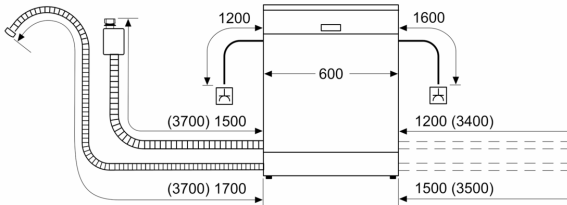

### Zubehör

- Gerätemaße (H x B x T): 81.5 cm x 59.8 cm x 57.3 cm

<sup>1</sup> auf einer Energieeffizienzklassen-Skala von A bis G

<sup>2</sup>Energieverbrauch kWh/100 Betriebszyklen (im Programm Eco 50 °C)

iQ500, Teilintegrierter  
Geschirrspüler, 60 cm,  
Gebürsteter Stahl  
SN55YS04BE

Maße in mm

⚡ Steckdose  
( ) Werte mit Verlängerungssatz

Maße in mm