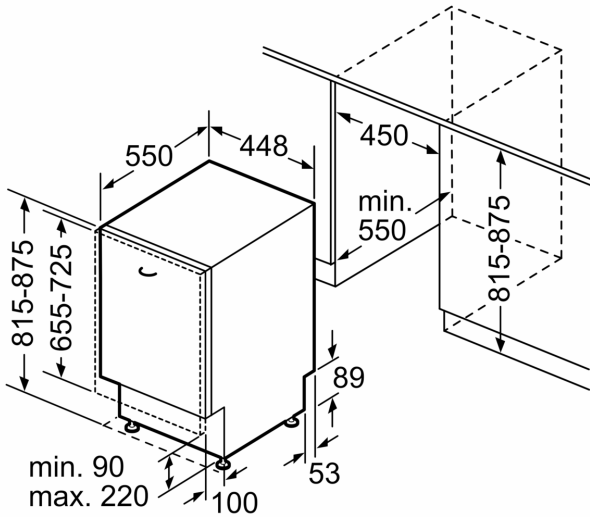

Energieeffizienzklasse:	.....C
Energieverbrauch des Eco 50°C Programm pro 100 Betriebszyklen:	59 kWh
Anzahl Maßgedecke:	..... 10
Wasserverbrauch:	..... 8.9 l
Programmdauer:	..... 3:15 h
Geräuschwert:	..... 44 dB(A) re 1 pW
Geräusch-Effizienzklasse:	..... B
Bauform:	..... Einbau
Höhe der Arbeitsplatte:	..... 0 mm
Abmessungen des Gerätes:	..... 815 x 448 x 550 mm
Min. Nischenmaße für Installation (H x B x T):	... 815-875 x 450 x 550 mm
Tiefe bei geöffneter Tür (90°):	..... 1150 mm
Höhenverstellbare Füße:	..... Ja - alle von vorne
Höhenverstellung max.:	..... 60 mm
Verstellbarer Sockel:	..... Horizontal und Vertikal
Nettogewicht:	..... 29.8 kg
Bruttogewicht:	..... 31.6 kg
Anschlusswert:	..... 2400 W
Absicherung:	..... 10 A
Spannung:	..... 220-240 V
Frequenz:	..... 50; 60 Hz
Länge Anschlusskabel:	..... 175.0 cm
Steckerart:	..... Schuko-/Gardy mit Erdung
Länge Zulaufschlauch:	..... 165 cm
Länge Ablaufschlauch:	..... 205 cm
EAN-Nummer:	..... 4242005390625
Gerätetyp:	..... Vollintegriert

#### Maße

- Gerätegröße (H x B x T): 81.5 cm x 44.8 cm x 55.0 cm

<sup>1</sup> auf einer Energieeffizienzklassen-Skala von A bis G

<sup>2</sup>Energieverbrauch kWh/100 Betriebszyklen (im Programm Eco 50 °C)

**Serie 4, Vollintegrierter  
Geschirrspüler, 45 cm  
SPD4ELX01D**

Maße in mm

Maße in mm

- ⌚ Steckdose
- ( ) Werte mit Verlängerungssatz