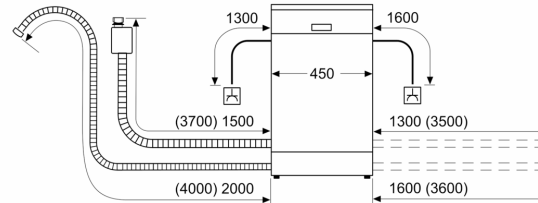

#### Maße

- Gerätegröße (H x B x T): 81.5 cm x 44.8 cm x 55.0 cm

<sup>1</sup> auf einer Energieeffizienzklassen-Skala von A bis G

<sup>2</sup>Energieverbrauch kWh/100 Betriebszyklen (im Programm Eco 50 °C)

**Serie 4, Vollintegrierter  
Geschirrspüler, 45 cm  
SPD4ELX01D**

Maße in mm

Maße in mm

- ⌚ Steckdose
- ( ) Werte mit Verlängerungssatz