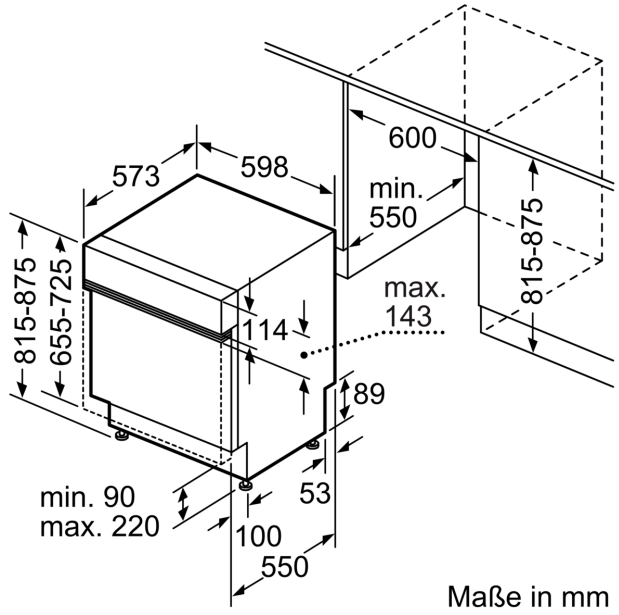

Energieeffizienzklasse: B
 Energieverbrauch des Eco 50°C Programm pro 100 Betriebszyklen: 65 kWh
 Höchste Anzahl von Maßgedecken (EU 2017/1369): 14
 Wasserverbrauch in Litern im eco-Programm pro Betriebszyklus (EU 2017/1369): 9.0 l
 Programmdauer (EU 2017/1369): 3:35 h
 Geräuschwert: 42 dB(A) re 1 pW
 Geräusch-Effizienzklasse: B
 Bauform: Einbau
 Höhe der Arbeitsplatte: 0 mm
 Abmessungen des Gerätes: 815 x 598 x 573 mm
 Min. Nischenmaße für Installation (H x B x T): .815-875 x 600 x 550 mm
 Tiefe bei geöffneter Tür (90°): 1150 mm
 Höhenverstellbare Füße: Ja - alle von vorne
 Höhenverstellung max.: 60 mm
 Verstellbarer Sockel: Horizontal und Vertikal
 Nettogewicht: 35.6 kg
 Bruttogewicht: 37.5 kg
 Anschlusswert: 2400 W
 Absicherung: 10 A
 Spannung: 220-240 V
 Frequenz: 50; 60 Hz
 Reparaturindex: 0.0
 Länge Anschlusskabel: 175.0 cm
 Steckerart: Schuko-/Gardy mit Erdung
 Länge Zulaufschlauch: 165 cm
 Länge Ablaufschlauch: 190 cm
 EAN-Nummer: 4242003946657
 Gerätetyp: Teilintegriert

Zubehör

- Gerätemaße (H x B x T): 81.5 cm x 59.8 cm x 57.3 cm

¹ auf einer Energieeffizienzklassen-Skala von A bis G

²Energieverbrauch kWh/100 Betriebszyklen (im Programm Eco 50 °C)

³ Wasserverbrauch in Liter pro Betriebszyklus (im Programm Eco 50 °C)

Maße in mm

⚡ Steckdose
() Werte mit Verlängerungssatz

Maße in mm