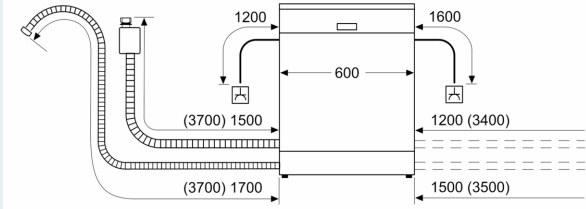

iQ300, Teilintegrierter
Geschirrspüler, 60 cm, Edelstahl
SN53ES02CE

Maße in mm

⚡ Steckdose
( ) Werte mit Verlängerungssatz