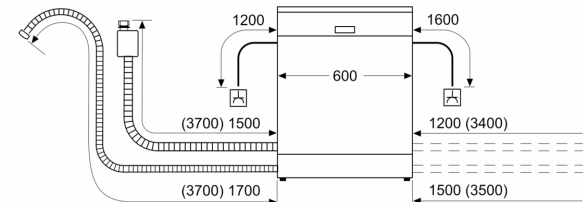

Technische Daten

Energieeffizienzklasse:C
Energieverbrauch des eco-Programms pro 100 Betriebszyklen: 74 kWh
Anzahl Maßgedecke: 13
Wasserverbrauch: 9.0 l
Programmdauer: 3:20 h
Geräuschwert: 40 dB(A) re 1 pW
Geräusch-Effizienzklasse: B
Bauform: Einbau
Höhe der Arbeitsplatte: 0 mm
Abmessungen des Gerätes: 815 x 598 x 573 mm
Min. Nischenmaße für Installation (H x B x T):	... 815-875 x 600 x 550 mm
Tiefe bei geöffneter Tür (90°): 1150 mm
Höhenverstellbare Füße: Ja - alle von vorne
Höhenverstellung max.: 60 mm
Verstellbarer Sockel: Horizontal und Vertikal
Nettogewicht: 41.2 kg
Bruttogewicht: 43.0 kg
Anschlusswert: 2400 W
Absicherung: 10 A
Spannung: 220-240 V
Frequenz: 50; 60 Hz
Länge Anschlusskabel: 175.0 cm
Steckerart: Schuko-/Gardy mit Erdung
Länge Zulaufschlauch: 165 cm
Länge Ablaufschlauch: 190 cm
EAN-Nummer: 4242005390700
Gerätetyp: Integrierbar

Maße

- Gerätemaße (H x B x T): 81.5 cm x 59.8 cm x 57.3 cm

¹ auf einer Energieeffizienzklassen-Skala von A bis G

²Energieverbrauch kWh/100 Betriebszyklen (im Programm Eco 50 °C)

³ Wasserverbrauch in Liter pro Betriebszyklus (im Programm Eco 50 °C)

⁴ Programmdauer im Programm Eco 50 °C

* Garantiebedingungen finden Sie unter <https://www.bosch-home.com/de/>

**Serie 4, Teilintegrierter
Geschirrspüler, 60 cm, Edelstahl
SMI4EBS00D**

Maße in mm

 Steckdose
() Werte mit Verlängerungssatz