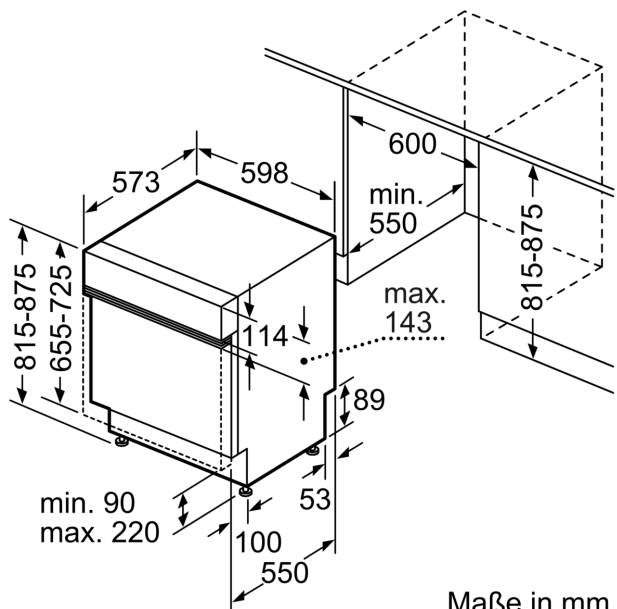

Technische Daten

Energieeffizienzklasse:C
Energieverbrauch des eco-Programms pro 100 Betriebszyklen: 74 kWh
Anzahl Maßgedecke: 13
Wasserverbrauch: 9.0 l
Programmdauer: 3:20 h
Geräuschwert: 40 dB(A) re 1 pW
Geräusch-Effizienzklasse: B
Bauform: Einbau
Höhe der Arbeitsplatte: 0 mm
Abmessungen des Gerätes: 815 x 598 x 573 mm
Min. Nischenmaße für Installation (H x B x T):	... 815-875 x 600 x 550 mm
Tiefe bei geöffneter Tür (90°): 1150 mm
Höhenverstellbare Füße: Ja - alle von vorne
Höhenverstellung max.: 60 mm
Verstellbarer Sockel: Horizontal und Vertikal
Nettogewicht: 41.2 kg
Bruttogewicht: 43.0 kg
Anschlusswert: 2400 W
Absicherung: 10 A
Spannung: 220-240 V
Frequenz: 50; 60 Hz
Länge Anschlusskabel: 175.0 cm
Steckerart: Schuko-/Gardy mit Erdung
Länge Zulaufschlauch: 165 cm
Länge Ablaufschlauch: 190 cm
EAN-Nummer: 4242005390700
Gerätetyp: Integrierbar

Maße

- Gerätemaße (H x B x T): 81.5 cm x 59.8 cm x 57.3 cm

¹ auf einer Energieeffizienzklassen-Skala von A bis G

²Energieverbrauch kWh/100 Betriebszyklen (im Programm Eco 50 °C)

³ Wasserverbrauch in Liter pro Betriebszyklus (im Programm Eco 50 °C)

⁴ Programmdauer im Programm Eco 50 °C

* Garantiebedingungen finden Sie unter <https://www.bosch-home.com/de/>

**Serie 4, Teilintegrierter
Geschirrspüler, 60 cm, Edelstahl
SMI4EBS00D**

Maße in mm

 Steckdose
() Werte mit Verlängerungssatz

Maße in mm