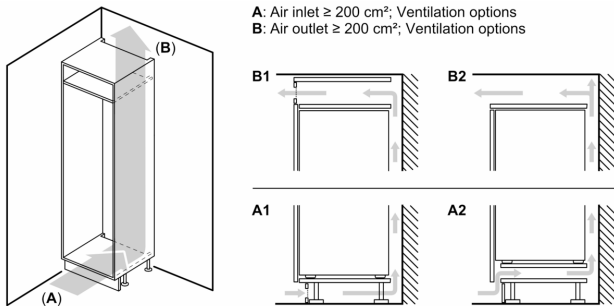

Maße

- Gerätemaße (H x B x T): 122.1 cm x 55.8 cm x 54.8 cm
- Nischenmaße (H x B x T): 122.5 cm x 56.0 cm x 55.0 cm

Technische Informationen

- Türanschlag rechts, wechselbar
- Höhenverstellbare Füße vorne, Rollen hinten
- Länge des Anschlusskabel: 230 cm
- 220 - 240 V

Serie 6, Einbau-Kühlschrank mit Gefrierfach, 122.5 x 56 cm, Flachscharnier mit Softeinzug KIL42EDD1

Maximal zulässiges Gewicht der Möbelfronten

Montierte Möbelfronten, die das zulässige Gewicht überschreiten, können zu Beschädigungen und zu Funktionsbeeinträchtigungen der Scharniere führen