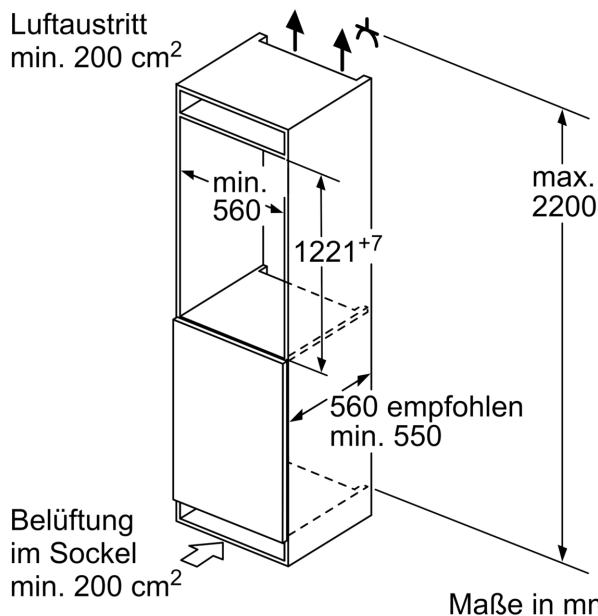

Maße

- Gerätemaße (H x B x T): 122.1 cm x 55.8 cm x 54.8 cm
- Nischenmaße (H x B x T): 122.5 cm x 56.0 cm x 55.0 cm

Technische Informationen

- Türanschlag rechts, wechselbar
- Höhenverstellbare Füße vorne, Rollen hinten
- Länge des Anschlusskabel: 230 cm
- 220 - 240 V

Serie 6, Einbau-Kühlschrank mit Gefrierfach, 122.5 x 56 cm, Flachscharnier mit Softeinzug KIL42EDD1

Maximal zulässiges Gewicht der Möbelfronten

Montierte Möbelfronten, die das zulässige Gewicht überschreiten, können zu Beschädigungen und zu Funktionsbeeinträchtigungen der Scharniere führen

- Δ Gewicht
- A: Gerätetürhöhe inklusive Scharniere in mm
- B: Ungedämpftes Scharnier, Möbelfront in kg
- C: Gedämpftes Scharnier, Möbelfront in kg
- D: Zusätzliche mögliche Last in kg mit Schwerlastsatz

A	B	C	D
1500-1750	22	22	B+5 / C+5
720-1400	19	19	
A1	15	19	
A2	15	19	

Maße in mm

Maße in mm

Maße in mm
 Empfehlung Spaltmaße für Flachscharnier

F	R	X
16-19	0-3	2,5
20	0-1	3
	2-3	2,5
21	0-1	3
	2-3	2,5
22	0	4
	1	3,5
	2-3	3