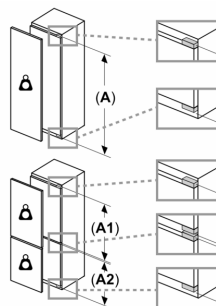

Maße

- Gerätemaße (H x B x T): 122.1 cm x 55.8 cm x 54.8 cm
- Nischenmaße (H x B x T): 122.5 cm x 56.0 cm x 55.0 cm

Technische Informationen

- Türanschlag rechts, wechselbar
- Höhenverstellbare Füße vorne, Rollen hinten
- Länge des Anschlusskabel: 230 cm
- 220 - 240 V

Serie 6, Einbau-Kühlschrank mit Gefrierfach, 122.5 x 56 cm, Flachscharnier mit Softeinzug KIL42EDD1

Maximal zulässiges Gewicht der Möbelfronten

Montierte Möbelfronten, die das zulässige Gewicht überschreiten, können zu Beschädigungen und zu Funktionsbeeinträchtigungen der Scharniere führen