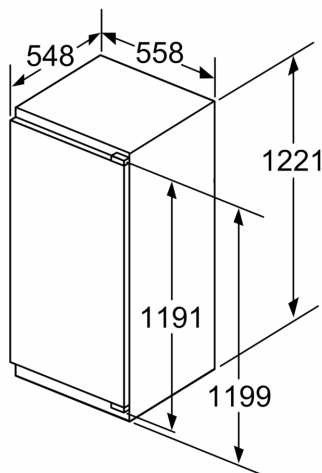

Maße

- Gerätemaße (H x B x T): 122.1 cm x 55.8 cm x 54.8 cm
- Nischenmaße (H x B x T): 122.5 cm x 56.0 cm x 55.0 cm

Technische Informationen

- Türanschlag rechts, wechselbar
- Höhenverstellbare Füße vorne, Rollen hinten
- Länge des Anschlusskabel: 230 cm
- 220 - 240 V

Serie 6, Einbau-Kühlschrank mit Gefrierfach, 122.5 x 56 cm, Flachscharnier mit Softeinzug KIL42EDD1

Maximal zulässiges Gewicht der Möbelfronten

Montierte Möbelfronten, die das zulässige Gewicht überschreiten, können zu Beschädigungen und zu Funktionsbeeinträchtigungen der Scharniere führen

- Δ Gewicht
- A: Gerätetürhöhe inklusive Scharniere in mm
- B: Ungedämpftes Scharnier, Möbelfront in kg
- C: Gedämpftes Scharnier, Möbelfront in kg
- D: Zusätzliche mögliche Last in kg mit Schwerlastsatz

A	B	C	D
1500-1750	22	22	B+5 / C+5
720-1400	19	19	
A1	15	19	
A2	15	19	

Maße in mm

Maße in mm

Maße in mm
 Empfehlung Spaltmaße für Flachscharnier

F	R	X
16-19	0-3	2,5
20	0-1	3
	2-3	2,5
21	0-1	3
	2-3	2,5
22	0	4
	1	3,5
	2-3	3