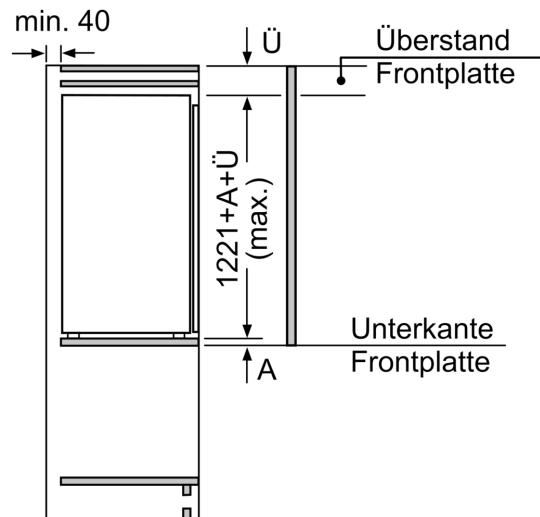

Maße

- Gerätemaße (H x B x T): 122.1 cm x 55.8 cm x 54.8 cm
- Nischenmaße (H x B x T): 122.5 cm x 56.0 cm x 55.0 cm

Technische Informationen

- Türanschlag rechts, wechselbar
- Höhenverstellbare Füße vorne, Rollen hinten
- Länge des Anschlusskabel: 230 cm
- 220 - 240 V

Serie 6, Einbau-Kühlschrank mit Gefrierfach, 122.5 x 56 cm, Flachscharnier mit Softeinzug KIL42EDD1

Maximal zulässiges Gewicht der Möbelfronten

Montierte Möbelfronten, die das zulässige Gewicht überschreiten, können zu Beschädigungen und zu Funktionsbeeinträchtigungen der Scharniere führen

- Δ Gewicht
- A: Gerätetürhöhe inklusive Scharniere in mm
- B: Ungedämpftes Scharnier, Möbelfront in kg
- C: Gedämpftes Scharnier, Möbelfront in kg
- D: Zusätzliche mögliche Last in kg mit Schwerlastsatz

A	B	C	D
1500-1750	22	22	B+5 / C+5
720-1400	19	19	
A1	15	19	
A2	15	19	

Maße in mm

Maße in mm

Maße in mm
 Empfehlung Spaltmaße für Flachscharnier

F	R	X
16-19	0-3	2,5
20	0-1	3
	2-3	2,5
21	0-1	3
	2-3	2,5
22	0	4
	1	3,5
	2-3	3