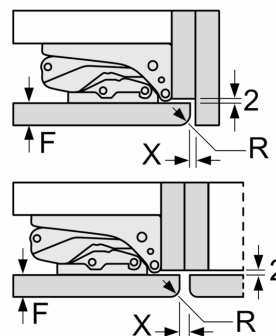

Maße

- Gerätemaße (H x B x T): 122.1 cm x 55.8 cm x 54.8 cm
- Nischenmaße (H x B x T): 122.5 cm x 56.0 cm x 55.0 cm

Technische Informationen

- Türanschlag rechts, wechselbar
- Höhenverstellbare Füße vorne, Rollen hinten
- Länge des Anschlusskabel: 230 cm
- 220 - 240 V

- Δ Gewicht
- A: Gerätetürhöhe inklusive Scharniere in mm
- B: Ungedämpftes Scharnier, Möbelfront in kg
- C: Gedämpftes Scharnier, Möbelfront in kg
- D: Zusätzliche mögliche Last in kg mit Schwerlastsatz

A	B	C	D
1500-1750	22	22	B+5 / C+5
720-1400	19	19	
A1	15	19	
A2	15	19	

Maße in mm

Maße in mm

Maße in mm
 Empfehlung Spaltmaße für Flachscharnier

F	R	X
16-19	0-3	2,5
20	0-1	3
	2-3	2,5
21	0-1	3
	2-3	2,5
22	0	4
	1	3,5
	2-3	3

Die in der Tabelle empfohlenen Spaltmasse sind einzuhalten, um eine kollisionsfreie Öffnung der Gerätetüre zu gewährleisten und Beschädigungen am Küchenmöbel zu vermeiden.